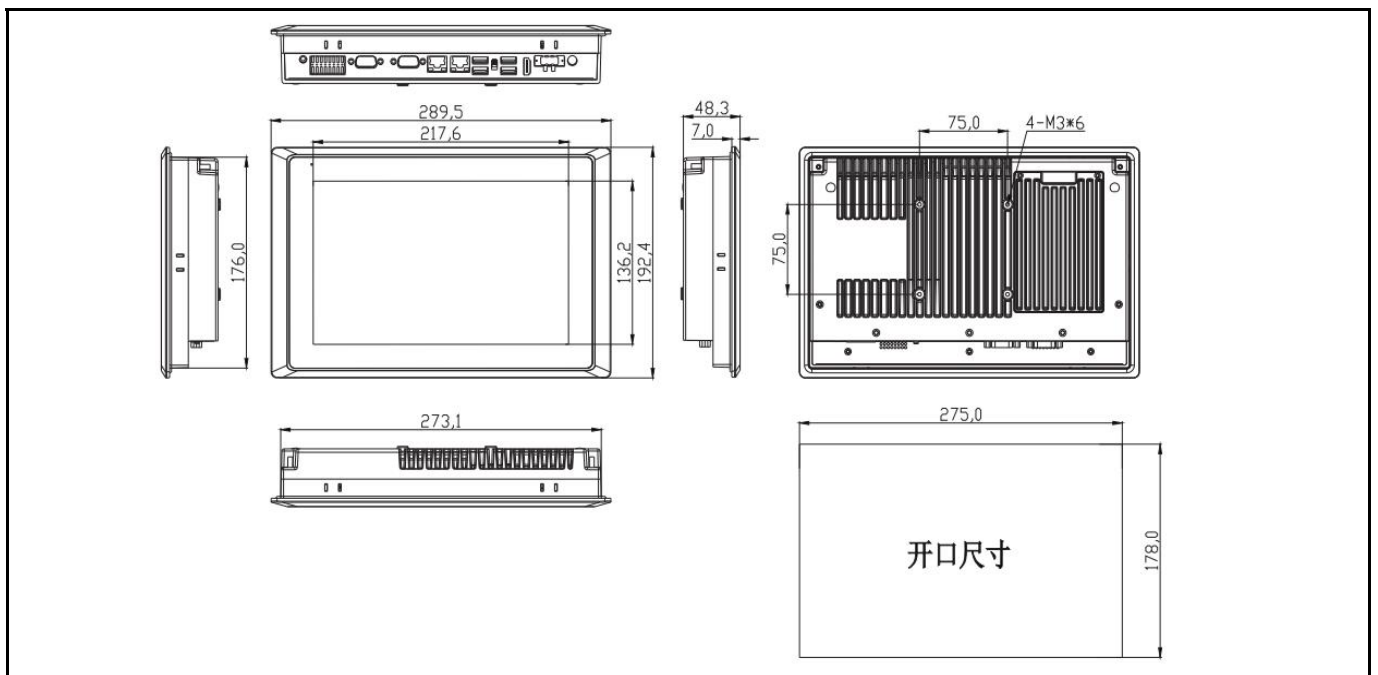

FOXKPC KPC-WK101L 工业平板电脑

产品特点

- Intel Celeron J1900 / Intel Corei5 -4200U/Intel Core i7-4500U
- 10.1"工业级液晶屏，30,000小时背光寿命
- 无风扇低功耗设计
- 高温制程五线电阻触摸屏 / 工业电容屏
- 支持前面板、壁挂、桌面式安装
- 可选配WIFI、4G模块
- 前面板达到IP65防护等级

产品规格

产品I/O与外观

产品尺寸 单位:mm

FOXKPC KPC-WK101L 工业平板电脑选型表

KPC - WK101L -		R		1900		4GB		128GB		1TB		1280x800		GPIOx14		W03		S	
触摸屏类型		CPU		内存		SSD		SSD/HDD 选配		LCD 选配		扩展 I/O 选配		无线通讯模块 选配		扬声器 选配			
R	电阻屏	1900	Celeron J1900	4GB		32GB		32GB	SSD	1280x800		GPIOx14		W01		2 x 8Ω 1W			
C	电容屏	4200U	i5-4200U	8GB		64GB		64GB		1024x600				W02					
		4500U	i7-4500U	16GB		128GB		128GB						W03					
						256GB		256GB						W04					
						512GB		512GB											
								1TB	HDD										
								2TB											