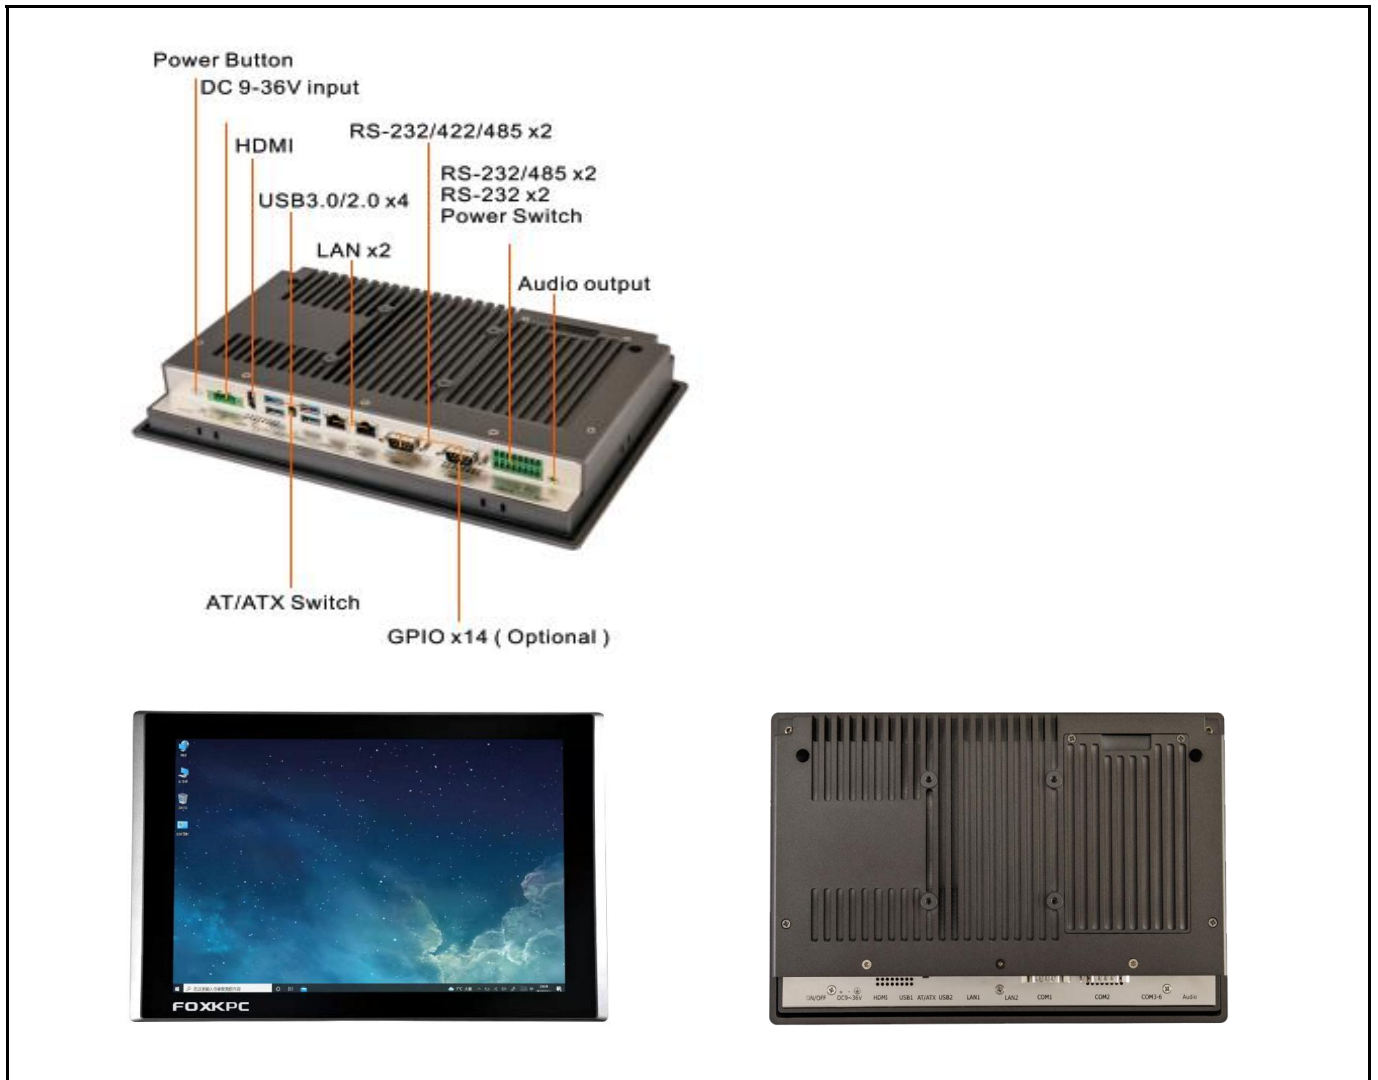

FOXKPC KPC-WK101L 工业平板电脑

产品特点

- Intel Celeron J1900 / Intel Corei5 -4200U/Intel Core i7-4500U
- 10.1"工业级液晶屏，30,000小时背光寿命
- 无风扇低功耗设计
- 高温制程五线电阻触摸屏 / 工业电容屏
- 支持前面板、壁挂、桌面式安装
- 可选配WIFI、4G模块
- 前面板达到IP65防护等级

产品规格

CPU		Intel Celeron J1900 /Intel Core i5 -4200U/ Intel Corei7-4500U
内存		1 x DDR3L 4GB / 8GB / 16GB
存储	SSD	Full-size mSATA(32GB / 64GB / 128GB / 256GB / 512GB Optional)
扩展存储	SSD/HDD (可选)	Removable 2.5" device bay for SSD &HDD 32GB / 64GB / 128GB / 256GB / 512GB SSD or 1TB / 2TB HDD Optional
网络(LAN)		2x GbE RJ45 Intel i211-AT
显示屏规格	LCD尺寸	10.1" TFT -LCD
	最高分辨率	1280 x 800 / 1024 x 600
	亮度	400 cd/m ²
	背光寿命 (Hrs)	30,000
	背光类型	LED
视角(CR>=10)		-85~85° (H) , - 85~85° (V)
触摸屏类型		高温制程五线电阻触摸屏 / 工业电容屏
I/O接口		3 x USB2.0, 1 x USB3.0 (Intel Core i系列CPU主板 4 x USB3.0) 1 x USB2.0 加密狗接口 (内置) 2 x DB-9 COM1&COM2,RS-232/422/485 2 x 3-wire COM3&COM4 RS-232/485 (端子) 2 x 3-wire COM5&COM6 RS-232 (端子) 1 x Audio Line-out 1 x 端子开关接口 1 x AT/ATX 拨码 1 x HDMI 1 x 14bit GPIO (可选) 2 x 8Ω 1W 扬声器 (可选)
电源输入		DC 9~36V
扩展插槽		1 x Mini-PCIE 全卡, 板载SIM卡插槽,支持3G/4G 模块 1 x Mini-PCIE 半卡, 支持WIFI蓝牙模块
看门狗定时器		1~255 秒可编程设置
操作系统		Microsoft® wes7 / windows7 / windows8.1 / windows10 / Linux
防护等级		Front Panel IP65
外壳材质		铝合金
使用环境	工作温度	-20°C ~ 60°C
	储存温度	-30°C ~ 70°C
	储存湿度	10~90% @30°C 无凝结

产品I/O与外观

产品尺寸 单位:mm

FOXKPC KPC-WK101L 工业平板电脑选型表

KPC - WK101L -		R		1900		4GB		128GB		1TB		1280x800		GPIOx14		W03		S	
触摸屏类型		CPU		内存		SSD		SSD/HDD 选配		LCD 选配		扩展 I/O 选配		无线通讯模块 选配		扬声器 选配			
R	电阻屏	1900	Celeron J1900	4GB		32GB		32GB	SSD	1280x800		GPIOx14		W01		2 x 8Ω 1W			
C	电容屏	4200U	i5-4200U	8GB		64GB		64GB		1024x600				W02					
		4500U	i7-4500U	16GB		128GB		128GB						W03					
						256GB		256GB						W04					
						512GB		512GB											
								1TB	HDD										
								2TB											