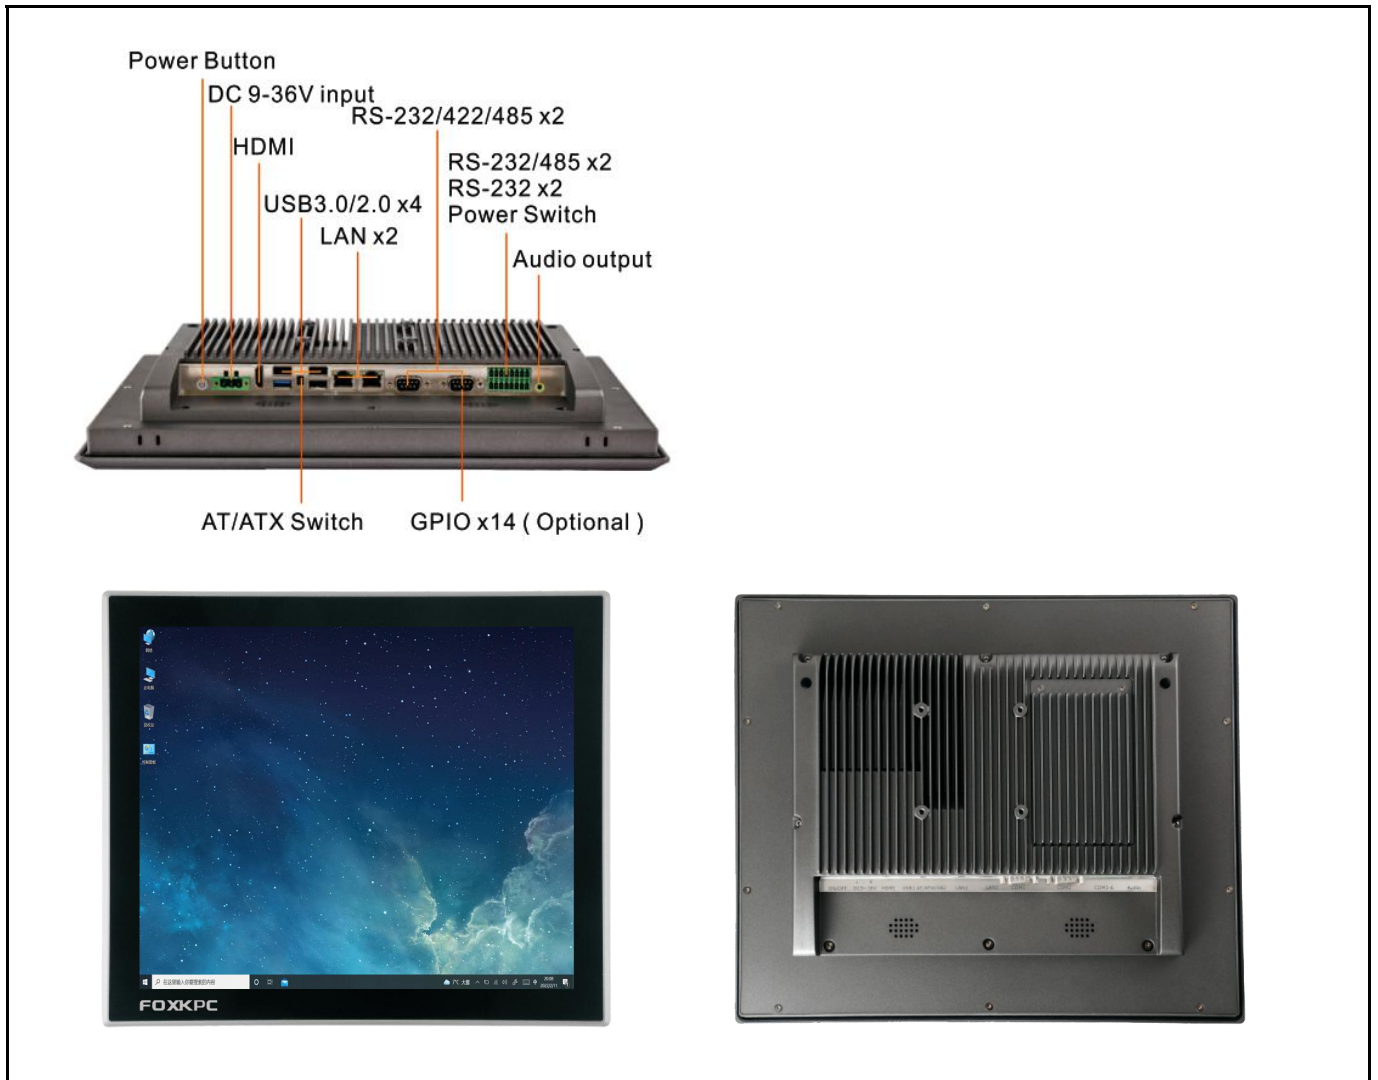

FOXKPC KPC-WK150L 工业平板电脑

产品特点

- Intel Celeron J1900 / Core 4/6/7/8th i3,i5,i7
- 15.0"工业级液晶屏, 50,000小时背光寿命
- 无风扇低功耗设计
- 高温制程五线电阻触摸屏 / 工业电容屏
- 支持前面板、壁挂、桌面式安装
- 可选配WIFI、4G模块
- 前面板达到IP65防护等级

产品规格

CPU	Intel Celeron J1900 / Core 4/6/7/8th i3,i5,i7	
内存	1 x DDR3L 4GB / 8GB / 16GB (6th及以上CPU使用DDR4内存)	
存储	SSD	Full-size mSATA(32GB / 64GB / 128GB / 256GB / 512GB Optional)
扩展存储	SSD/HDD (可选)	Removable 2.5" device bay for SSD &HDD 32GB / 64GB / 128GB / 256GB / 512GB SSD or 1TB / 2TB HDD Optional
网络(LAN)	2x GbE RJ45 Intel i211-AT	
显示屏规格	LCD尺寸	15.0" TFT -LCD
	最高分辨率	1024 x 768
	亮度	350 cd/m ²
	背光寿命 (Hrs)	50,000
	背光类型	LED
视角(CR>=10)	-85~85° (H) , - 85~85° (V)	
触摸屏类型	高温制程五线电阻触摸屏 / 工业电容屏	
I/O接口	3 x USB2.0, 1 x USB3.0 (Intel Core i系列CPU主板 4 x USB3.0) 1 x USB2.0 加密狗接口 (内置) 2 x DB-9 COM1&COM2,RS-232/422/485 2 x 3-wire COM3&COM4 RS-232/485 端子 2 x 3-wire COM5&COM6 RS-232端子 1 x Audio Line-out 1 x 端子开关接口 1 x AT/ATX 拨码 1 x HDMI 1 x 14bit GPIO (可选) 2 x 8Ω 1W 扬声器 (可选)	
电源输入	DC 9~36V	
扩展插槽	1 x Mini-PCIE 全卡, 板载SIM卡插槽,支持3G/4G 模块 1 x Mini-PCIE 半卡, 支持WIFI蓝牙模块	
看门狗定时器	1~255 秒可编程设置	
操作系统	Microsoft® wes7 / windows7 / windows8.1 / windows10 / Linux	
防护等级	Front Panel IP65	
外壳材质	铝合金	
使用环境	工作温度	-20°C ~ 60°C
	储存温度	-30°C ~ 70°C
	储存湿度	10~90% @30°C 无凝结

产品I/O与外观

产品尺寸 单位:mm

FOXKPC KPC-WK150L 工业平板电脑选型表

KPC - WK150L		R		1900		4GB	64GB	1TB		1024x768	GPIOx14	W03	S
触摸屏类型		CPU		内存	SSD	SSD/HDD 选配		LCD 选配	扩展 I/O 选配	无线通讯模块选配	扬声器选配		
R	电阻屏	1900	Celeron J1900	4GB	32GB	32GB	SSD	1024x768	GPIOx14	W01	2 x 8Ω 1W		
C	电容屏	4200U	i5-4200U	8GB	64GB	64GB							
		4500U	i7-4500U	16GB	128GB	128GB							
		6200U	i5-6200U		256GB	256GB							
		6500U	i7-6500U		512GB	512GB							
		7267U	i5-7267U			1TB	HDD			W02			
		7500U	i7-7500U			2TB				W03			
		8250U	i5-8250U							W04			
		8550U	i7-8550U										