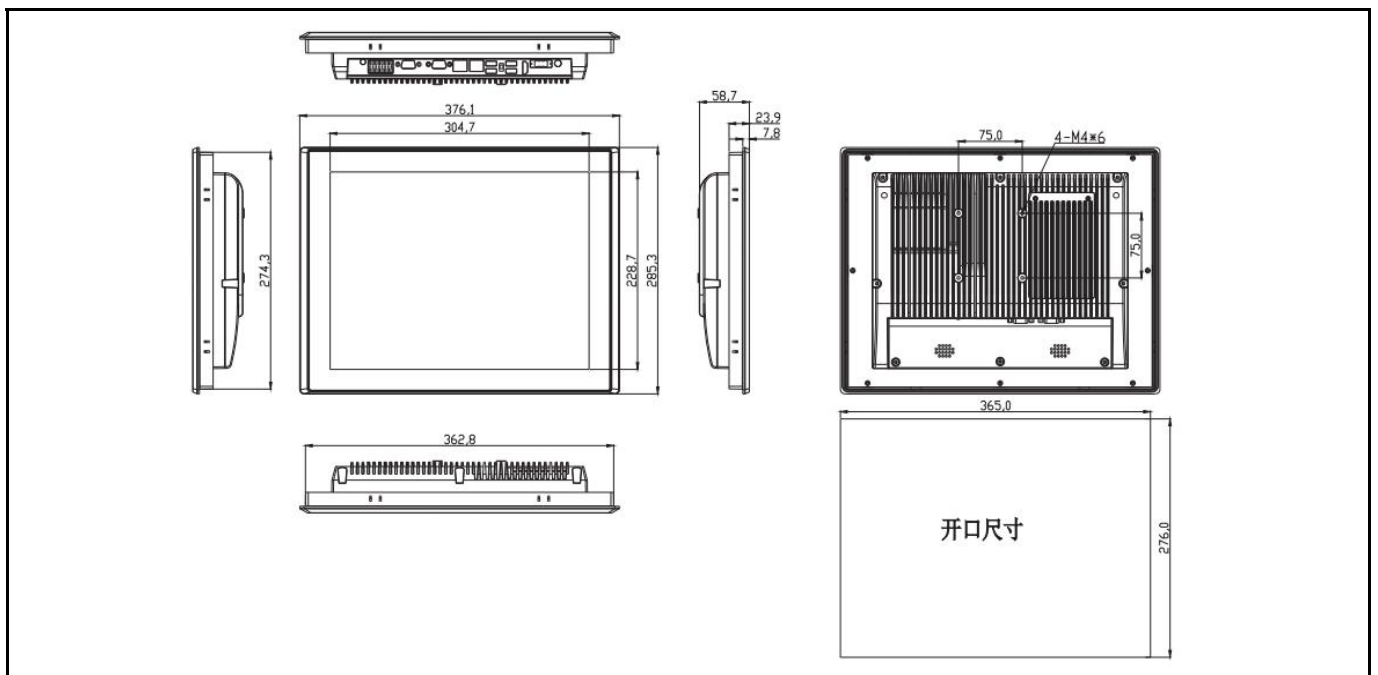

FOXKPC KPC-WK150L 工业平板电脑

产品特点

- Intel Celeron J1900 / Core 4/6/7/8th i3,i5,i7
- 15.0"工业级液晶屏, 50,000小时背光寿命
- 无风扇低功耗设计
- 高温制程五线电阻触摸屏 / 工业电容屏
- 支持前面板、壁挂、桌面式安装
- 可选配WIFI、4G模块
- 前面板达到IP65防护等级

产品规格

CPU	Intel Celeron J1900 / Core 4/6/7/8th i3,i5,i7	
内存	1 x DDR3L 4GB / 8GB / 16GB (6th及以上CPU使用DDR4内存)	
存储	SSD	Full-size mSATA(32GB / 64GB / 128GB / 256GB / 512GB Optional)
扩展存储	SSD/HDD (可选)	Removable 2.5" device bay for SSD &HDD 32GB / 64GB / 128GB / 256GB / 512GB SSD or 1TB / 2TB HDD Optional
网络(LAN)	2x GbE RJ45 Intel i211-AT	
显示屏规格	LCD尺寸	15.0" TFT -LCD
	最高分辨率	1024 x 768
	亮度	350 cd/m ²
	背光寿命 (Hrs)	50,000
	背光类型	LED
视角(CR>=10)	-85~85° (H) , - 85~85° (V)	
触摸屏类型	高温制程五线电阻触摸屏 / 工业电容屏	
I/O接口	3 x USB2.0, 1 x USB3.0 (Intel Core i系列CPU主板 4 x USB3.0) 1 x USB2.0 加密狗接口 (内置) 2 x DB-9 COM1&COM2,RS-232/422/485 2 x 3-wire COM3&COM4 RS-232/485 端子 2 x 3-wire COM5&COM6 RS-232端子 1 x Audio Line-out 1 x 端子开关接口 1 x AT/ATX 拨码 1 x HDMI 1 x 14bit GPIO (可选) 2 x 8Ω 1W 扬声器 (可选)	
电源输入	DC 9~36V	
扩展插槽	1 x Mini-PCIE 全卡, 板载SIM卡插槽,支持3G/4G 模块 1 x Mini-PCIE 半卡, 支持WIFI蓝牙模块	
看门狗定时器	1~255 秒可编程设置	
操作系统	Microsoft® wes7 / windows7 / windows8.1 / windows10 / Linux	
防护等级	Front Panel IP65	
外壳材质	铝合金	
使用环境	工作温度	-20°C ~ 60°C
	储存温度	-30°C ~ 70°C
	储存湿度	10~90% @30°C 无凝结

产品I/O与外观

产品尺寸 单位:mm

FOXKPC KPC-WK150L 工业平板电脑选型表

KPC - WK150L		R		1900		4GB	64GB	1TB		1024x768	GPIOx14	W03	S
触摸屏类型		CPU		内存	SSD	SSD/HDD 选配		LCD 选配	扩展 I/O 选配	无线通讯模块选配	扬声器选配		
R	电阻屏	1900	Celeron J1900	4GB	32GB	32GB	SSD	1024x768	GPIOx14	W01	2 x 8Ω 1W		
C	电容屏	4200U	i5-4200U	8GB	64GB	64GB							
		4500U	i7-4500U	16GB	128GB	128GB							
		6200U	i5-6200U		256GB	256GB							
		6500U	i7-6500U		512GB	512GB							
		7267U	i5-7267U			1TB	HDD			W02			
		7500U	i7-7500U			2TB				W03			
		8250U	i5-8250U							W04			
		8550U	i7-8550U										