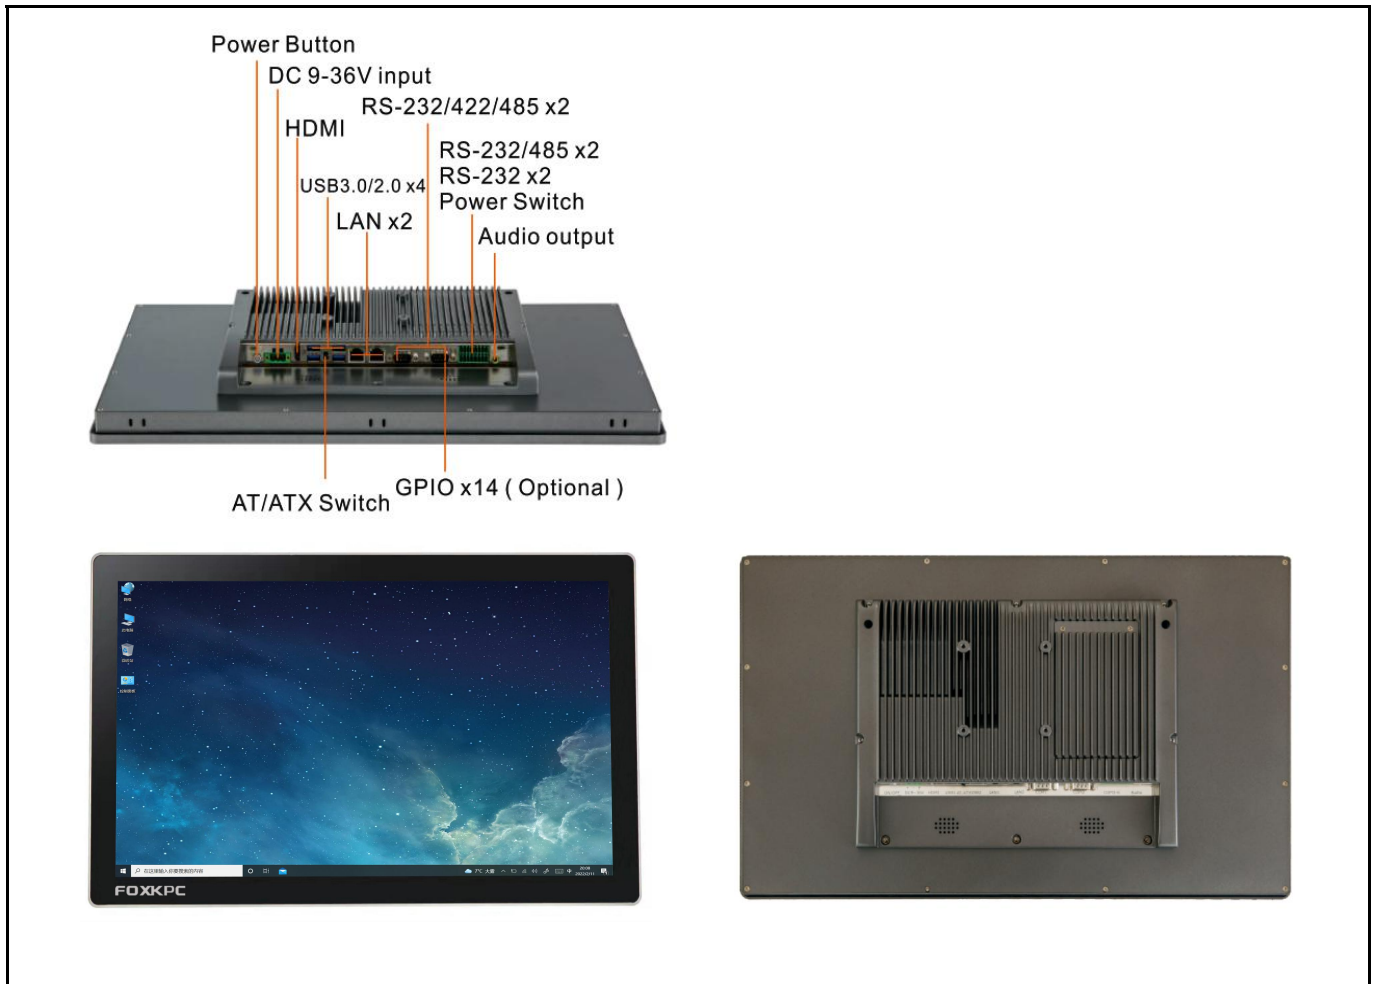

FOXKPC KPC-WK215L 工业平板电脑

产品特点

- Intel Celeron J1900 / Core 4/6/7/8th i3,i5,i7
- 21.5"工业级液晶屏, 30,000小时背光寿命
- 无风扇低功耗设计
- 高温制程五线电阻触摸屏 / 工业电容屏
- 支持前面板、壁挂、桌面式安装
- 可选配WIFI、4G模块
- 前面板达到IP66防护等级

产品规格

CPU		Intel Celeron J1900 / Core 4/6/7/8th i3,i5,i7
内存		1 x DDR3L 2GB / 4GB / 8GB / 16GB (6th及以上CPU使用DDR4内存)
存储	SSD	Full-size mSATA(32GB / 64GB / 128GB / 256GB / 512GB Optional)
扩展存储	SSD/HDD (可选)	Removable 2.5" device bay for SSD &HDD 32GB / 64GB / 128GB / 256GB / 512GB SSD or 1TB / 2TB HDD Optional
网络(LAN)		2x GbE RJ45 Intel i211-AT
显示屏规格	LCD尺寸	21.5" TFT -LCD
	最高分辨率	1920 x 1080
	亮度	250 cd/m ²
	背光寿命 (Hrs)	30,000
	背光类型	LED
视角(CR>=10)		-85~85° (H) , - 85~85° (V)
触摸屏类型		高温制程五线电阻触摸屏 / 工业电容屏
I/O接口		3 x USB2.01, 1 x USB3.0 (Intel Core i系列CPU主板 4 x USB3.0) 1 x USB2.0 加密狗接口 (内置) 2 x DB-9 COM1&COM2,RS-232/422/485 2 x 3-wire COM3&COM4 RS-232/485 端子 2 x 3-wire COM5&COM6 RS-232端子 1 x Audio Line-out 1 x 端子远程开关接口 1 x AT/ATX 拨码 1 x HDMI 1 x 14bit GPIO (可选) 2 x 8Ω 1W 扬声器 (可选)
电源输入		DC 9~36V
扩展插槽		1 x Mini-PCIE 全卡, 板载SIM卡插槽,支持3G/4G 模块 1 x Mini-PCIE 半卡, 支持WIFI蓝牙模块
看门狗定时器		1~255 秒可编程设置
操作系统		Microsoft® wes7 / windows7 / windows8.1 / windows10 / Linux
防护等级		Front Panel IP66
外壳材质		铝合金
使用环境	工作温度	-20°C ~ 60°C
	储存温度	-30°C ~ 70°C
	储存湿度	10~90% @30°C 无凝结

产品I/O与外观

产品尺寸 单位:mm

FOXKPC KPC-WK215L 工业平板电脑选型表

KPC - WK215L -		R		1900		4GB		64GB		1TB		1920x1080		GPIOx14		W03		S	
触摸屏类型		CPU		内存		SSD		SSD/HDD 选配		LCD 选配		扩展 I/O 选配		无线通讯模块选配		扬声器选配			
R	电阻屏	1900	Celeron J1900	4GB	32GB	32GB	SSD	1920x1080	GPIOx14	W01	2 x 8Ω 1W								
C	电容屏	4200U	i5-4200U	8GB	64GB	64GB													
		4500U	i7-4500U	16GB	128GB	128GB													
		6200U	i5-6200U		256GB	256GB													
		6500U	i7-6500U		512GB	512GB													
		7267U	i5-7267U		1TB	HDD													
		7500U	i7-7500U		2TB														
		8250U	i5-8250U				W02												
		8550U	i7-8550U				W03												
							W04												