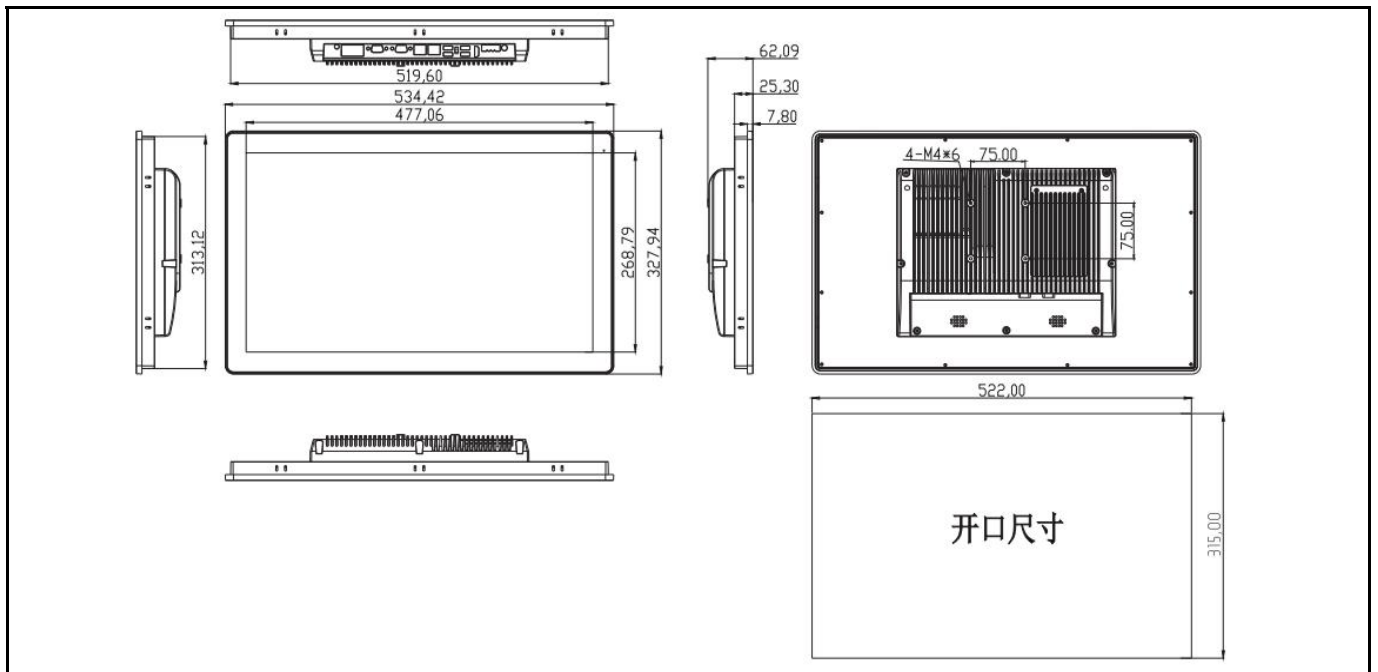

产品I/O与外观

产品尺寸 单位:mm

FOXKPC KPC-WK215L 工业平板电脑选型表

KPC - WK215L -		R		1900		4GB		64GB		1TB		1920x1080		GPIOx14		W03		S	
触摸屏类型		CPU		内存		SSD		SSD/HDD 选配		LCD 选配		扩展 I/O 选配		无线通讯模块选配		扬声器选配			
R	电阻屏	1900	Celeron J1900	4GB	32GB	32GB	SSD	1920x1080	GPIOx14	W01	2 x 8Ω 1W								
C	电容屏	4200U	i5-4200U	8GB	64GB	64GB													
		4500U	i7-4500U	16GB	128GB	128GB													
		6200U	i5-6200U		256GB	256GB													
		6500U	i7-6500U		512GB	512GB													
		7267U	i5-7267U		1TB	HDD													
		7500U	i7-7500U		2TB														
		8250U	i5-8250U				W02												
		8550U	i7-8550U				W03												
							W04												

例 1: KPC-WK215L-R-1900-4GB-128GB-1920x1080 例 2: KPC-WK215L-C-6200U-8GB-64GB-1920x1080-W03-S 例 3: KPC-WK215L-R-8550U-16GB-256GB-1920x1080

无线通讯模块选配表

W01	802.11b/g/n 2.4GHz WIFI	W03	802.11 a/b/g/n/ac 2.4GHz/5GHz WIFI + 蓝牙 4.0
W02	802.11b/g/n 2.4GHz WIFI + 蓝牙 4.0	W04	4G 全网通模块