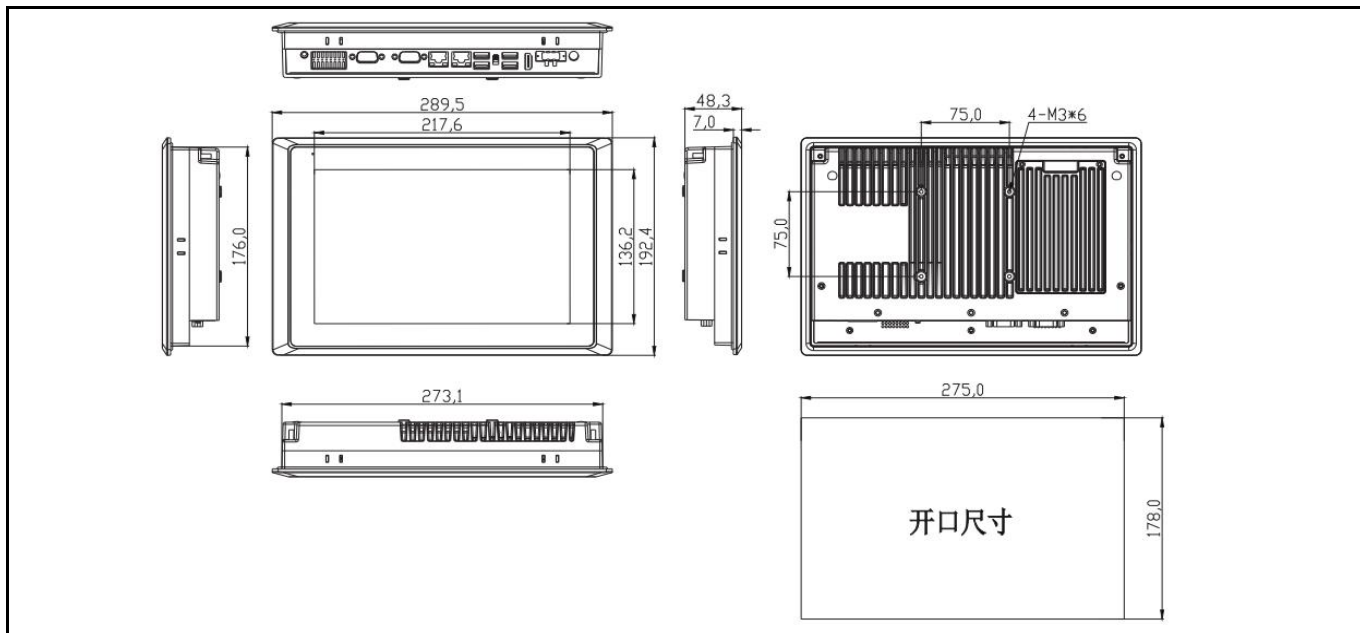

## 产品规格

CPU		Intel Celeron J1900 /Intel Core i5 -4200U/ Intel Core i7-4500U
内存		1 x DDR3L 4GB / 8GB / 12GB (J1900板贴4G DDR3L内存, 酷睿4代板贴4G DDR3L内存+内存插槽 最大支持12G)
存储	SSD	Full-size mSATA(64GB / 128GB / 256GB / 512GB Optional)
扩展存储	SSD/HDD (可选)	Removable 2.5" device bay for SSD & HDD 64GB / 128GB / 256GB / 512GB SSD or 1TB / 2TB HDD Optional
网络(LAN)		2x GbE RJ45 Intel i211-AT
显示屏规格	LCD尺寸	10.1" TFT-LCD
	最高分辨率	1280 x 800
	亮度	400 cd/m <sup>2</sup>
	背光寿命 (Hrs)	"30,000
	背光类型	LED
	视角(CR>=10)	-85~85° (H), -85~85° (V)
触摸屏类型		高温制程五线电阻触摸屏 / 工业电容屏
I/O接口		3 x USB2.0, 1 x USB3.0 (Intel Core i系列CPU主板 4 x USB3.0) 1 x USB2.0 加密狗接口 (内置) 2 x DB-9 COM1&COM2, RS-232/422/485 2 x 3-wire COM3&COM4 RS-232/485 (端子) 2 x 3-wire COM5&COM6 RS-232 (端子) 1 x Audio Line-out 1 x 端子开关接口 1 x AT/ATX 拨码 1 x HDMI 1 x 14bit GPIO (可选) 2 x 8Ω 1W 扬声器 (可选)
电源输入		DC 9~36V
扩展插槽		1 x Mini-PCIE 全卡, 板载SIM卡插槽, 支持3G/4G 模块 1 x Mini-PCIE 半卡, 支持WIFI蓝牙模块
看门狗定时器		1~255 秒可编程设置
操作系统		Microsoft® wes7 / windows7 / windows8.1 / windows10 / Linux
防护等级		Front Panel IP65
外壳材质		铝合金
外观尺寸(L×W×H) (mm)		318.80x245.00x56.50
开孔尺寸 (mm)		275x178
重量(Kg)		2.52
使用环境	工作温度	-20°C ~ 60°C
	储存温度	-30°C ~ 70°C
	储存湿度	10~90% @30°C 无凝结

## 产品尺寸 单位:mm