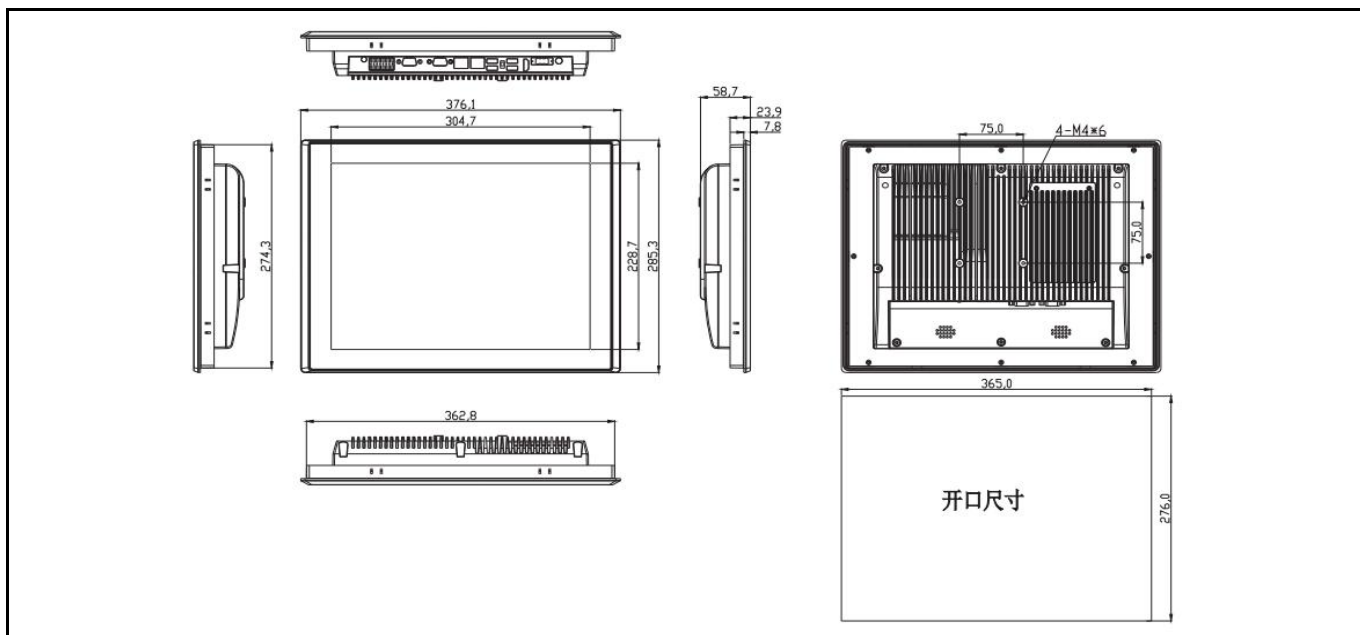

KPC-WK150L 工业平板电脑

产品特点

- Intel Celeron J1900 / Core 4/7/8th i5,i7
- 15.0"工业级液晶屏，50,000小时背光寿命
- 无风扇低功耗设计
- 高温制程五线电阻触摸屏 / 工业电容屏
- 支持前面板、壁挂、桌面式安装
- 可选配WIFI、4G模块
- 前面板达到IP65防护等级

产品规格

CPU		Intel Celeron J1900 / Core 4/7/8th i5,i7
内存		1 x DDR3L 4GB / 8GB / 16GB (6th及以上CPU使用DDR4内存)
存储	SSD	Full-size mSATA(/ 64GB / 128GB / 256GB / 512GB Optional)
扩展存储	SSD/HDD (可选)	Removable 2.5" device bay for SSD &HDD 64GB / 128GB / 256GB / 512GB SSD or 1TB / 2TB HDD Optional
网络(LAN)		2x GbE RJ45 Intel i211-AT
显示屏规格	LCD尺寸	15.0" TFT -LCD
	最高分辨率	1024 x 768
	亮度	350 cd/m ²
	背光寿命 (Hrs)	"50,000
	背光类型	LED
	视角(CR>=10)	-85~85° (H) , - 85~85° (V)
触摸屏类型		高温制程五线电阻触摸屏 / 工业电容屏
I/O接口		3 x USB2.0, 1 x USB3.0 (Intel Core i系列CPU主板 4 x USB3.0) 1 x USB2.0 加密狗接口 (内置) 2 x DB-9 COM1&COM2,RS-232/422/485 2 x 3-wire COM3&COM4 RS-232/485 端子 2 x 3-wire COM5&COM6 RS-232端子 1 x Audio Line-out 1 x 端子开关接口 1 x AT/ATX 拨码 1 x HDMI 1 x 14bit GPIO (可选) 2 x 8Ω 1W 扬声器 (可选)
电源输入		DC 9~36V
扩展插槽		1 x Mini-PCIE 全卡, 板载SIM卡插槽,支持3G/4G 模块 1 x Mini-PCIE 半卡, 支持WIFI蓝牙模块
看门狗定时器		1~255 秒可编程设置
操作系统		Microsoft® wes7 / windows7 / windows8.1 / windows10 / Linux
防护等级		Front Panel IP65
外壳材质		铝合金
外观尺寸(L×W×H) (mm)		376. 10x285. 30x58. 70
开孔尺寸(mm)		365x276
重量(Kg)		4.02
使用环境	工作温度	-20°C ~ 60°C
	储存温度	-30°C ~ 70°C
	储存湿度	10~90% @30°C 无凝结

产品I/O与外观

产品尺寸 单位:mm

KPC-WK150L 工业平板电脑选型表

KPC - WK150L -		R		J1900		4GB		64GB		1TB		1024x768		GPIOx14		W03		S	
R	电阻屏	J1900	Celeron J1900	4GB	64GB	64GB	SSD	1024x768	GPIOx14	W01	2 x 8Ω 1W								
C	电容屏	4200U	i5-4200U	8GB	128GB	128GB		W02											
		4500U	i7-4500U	16GB	256GB	256GB		W03											
		7360U	i5-7360U		512GB	512GB		W04											
		7560U	i7-7560U			1TB	HDD												
		8250U	i5-8250U			2TB													
		8550U	i7-8550U																