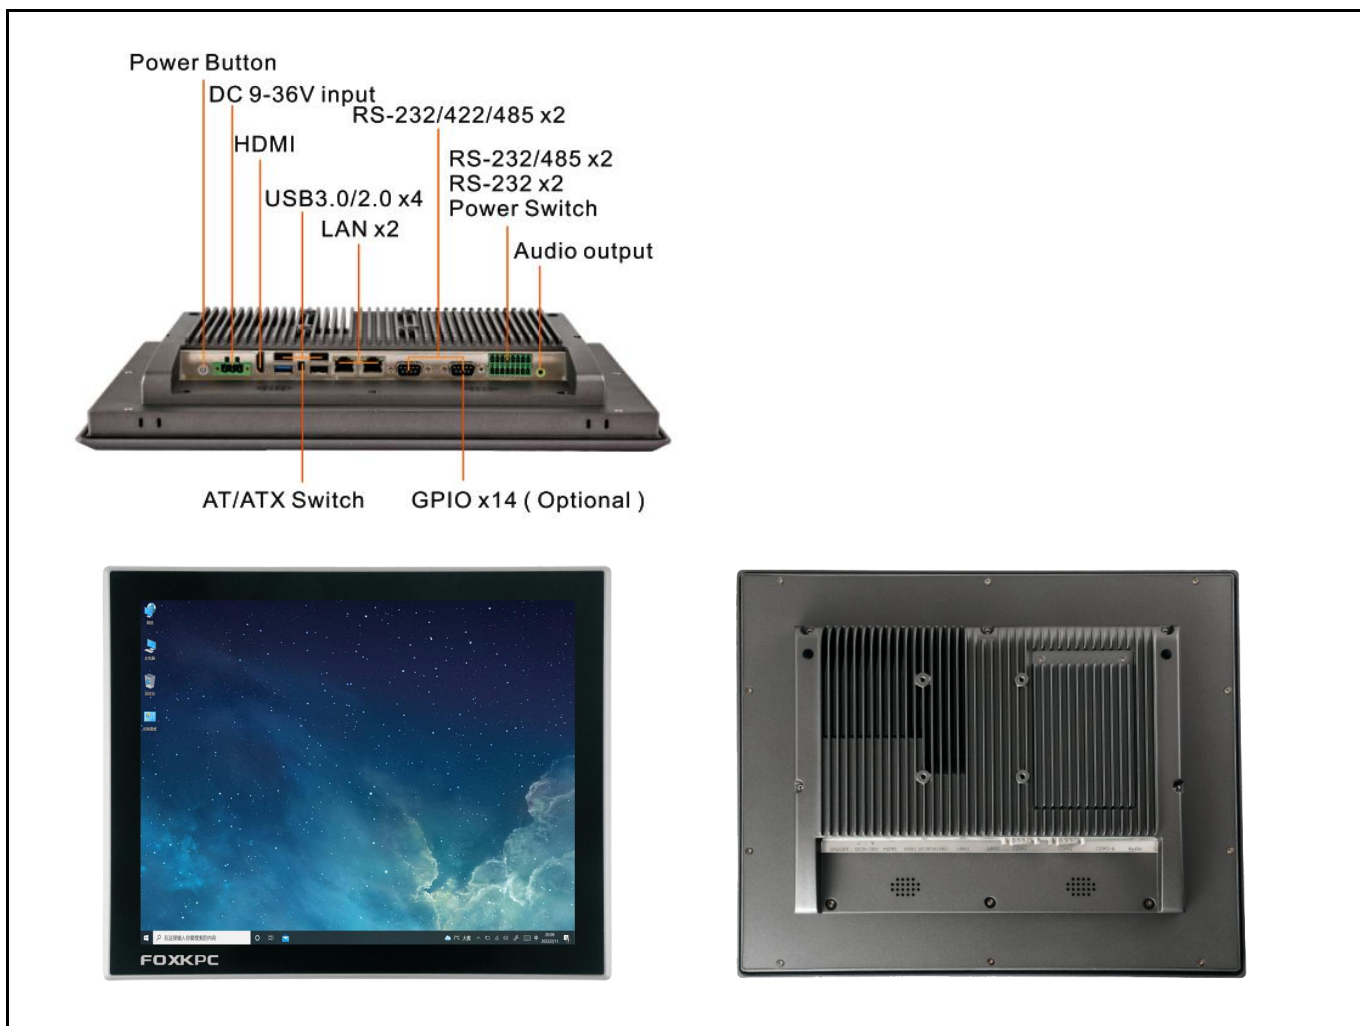

KPC-WK150L 工业平板电脑

产品特点

- Intel Celeron J1900 / Core 4/7/8th i5,i7
- 15.0"工业级液晶屏，50,000小时背光寿命
- 无风扇低功耗设计
- 高温制程五线电阻触摸屏 / 工业电容屏
- 支持前面板、壁挂、桌面式安装
- 可选配WIFI、4G模块
- 前面板达到IP65防护等级

产品规格

CPU		Intel Celeron J1900 / Core 4/7/8th i5,i7
内存		1 x DDR3L 4GB / 8GB / 16GB (6th及以上CPU使用DDR4内存)
存储	SSD	Full-size mSATA(/ 64GB / 128GB / 256GB / 512GB Optional)
扩展存储	SSD/HDD (可选)	Removable 2.5" device bay for SSD &HDD 64GB / 128GB / 256GB / 512GB SSD or 1TB / 2TB HDD Optional
网络(LAN)		2x GbE RJ45 Intel i211-AT
显示屏规格	LCD尺寸	15.0" TFT -LCD
	最高分辨率	1024 x 768
	亮度	350 cd/m ²
	背光寿命 (Hrs)	"50,000
	背光类型	LED
	视角(CR>=10)	-85~85° (H) , - 85~85° (V)
触摸屏类型		高温制程五线电阻触摸屏 / 工业电容屏
I/O接口		3 x USB2.0, 1 x USB3.0 (Intel Core i系列CPU主板 4 x USB3.0) 1 x USB2.0 加密狗接口 (内置) 2 x DB-9 COM1&COM2,RS-232/422/485 2 x 3-wire COM3&COM4 RS-232/485 端子 2 x 3-wire COM5&COM6 RS-232端子 1 x Audio Line-out 1 x 端子开关接口 1 x AT/ATX 拨码 1 x HDMI 1 x 14bit GPIO (可选) 2 x 8Ω 1W 扬声器 (可选)
电源输入		DC 9~36V
扩展插槽		1 x Mini-PCIE 全卡, 板载SIM卡插槽,支持3G/4G 模块 1 x Mini-PCIE 半卡, 支持WIFI蓝牙模块
看门狗定时器		1~255 秒可编程设置
操作系统		Microsoft® wes7 / windows7 / windows8.1 / windows10 / Linux
防护等级		Front Panel IP65
外壳材质		铝合金
外观尺寸(L×W×H) (mm)		376. 10x285. 30x58. 70
开孔尺寸(mm)		365x276
重量(Kg)		4.02
使用环境	工作温度	-20°C ~ 60°C
	储存温度	-30°C ~ 70°C
	储存湿度	10~90% @30°C 无凝结

产品I/O与外观

产品尺寸 单位:mm

KPC-WK150L 工业平板电脑选型表

KPC - WK150L -		R		J1900		4GB		64GB		1TB		1024x768		GPIOx14		W03		S	
R	电阻屏	J1900	Celeron J1900	4GB	64GB	64GB	SSD	1024x768	GPIOx14	W01	2 x 8Ω 1W								
C	电容屏	4200U	i5-4200U	8GB	128GB	128GB		W02											
		4500U	i7-4500U	16GB	256GB	256GB		W03											
		7360U	i5-7360U		512GB	512GB		W04											
		7560U	i7-7560U			1TB	HDD												
		8250U	i5-8250U			2TB													
		8550U	i7-8550U																

例 1: KPC-WK150L-R-J1900-4GB-64GB-1024x768 例 2: KPC-WK150L-C-7360U-8GB-128GB-1024x768-W03-S 例 3: KPC-WK150L-R-8550U-16GB-256GB-1024x768-S

无线通讯模块选配表

W01	802.11b/g/n 2.4GHz WIFI	W03	802.11 a/b/g/n/ac 2.4GHz/5GHz WIFI + 蓝牙 4.0
W02	802.11b/g/n 2.4GHz WIFI + 蓝牙 4.0	W04	4G 全网通模块