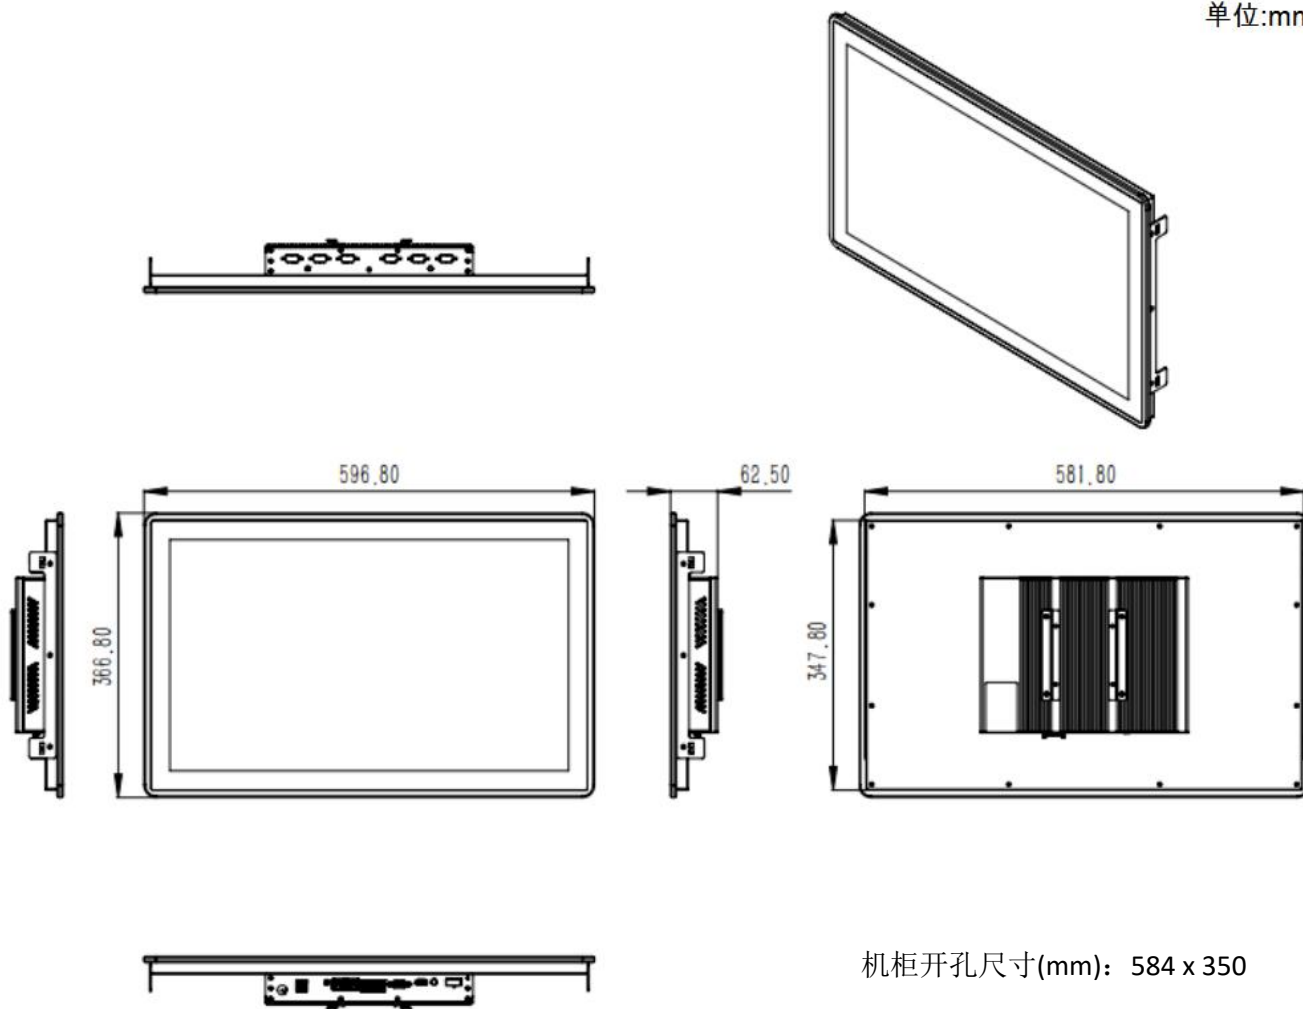

产品尺寸与外观

单位:mm

机柜开孔尺寸(mm): 584 x 350

FOXKPC KPC-WK238A 工业平板电脑选型表

| KPC - WK238A - | | C | J1900 | 4GB | 128GB | 1TB | W01 |
|----------------|-----|----------|-------|-------|-------|-------------|--------|
| | | 触摸屏类型 | 处理器 | 内存 | 固态硬盘 | 扩展硬盘 | 无线通讯模块 |
| C | 电容屏 | J1900 | 4GB | 128GB | 128GB | SSD | W03 |
| | | i3-6100U | 8GB | 256GB | 256GB | | W04 |
| | | i5-6200U | 16GB | 512GB | 512GB | SSD/ HDD | |
| | | i7-7500U | | 1TB | 1TB | | |
| | | | | 2TB | 2TB | | |