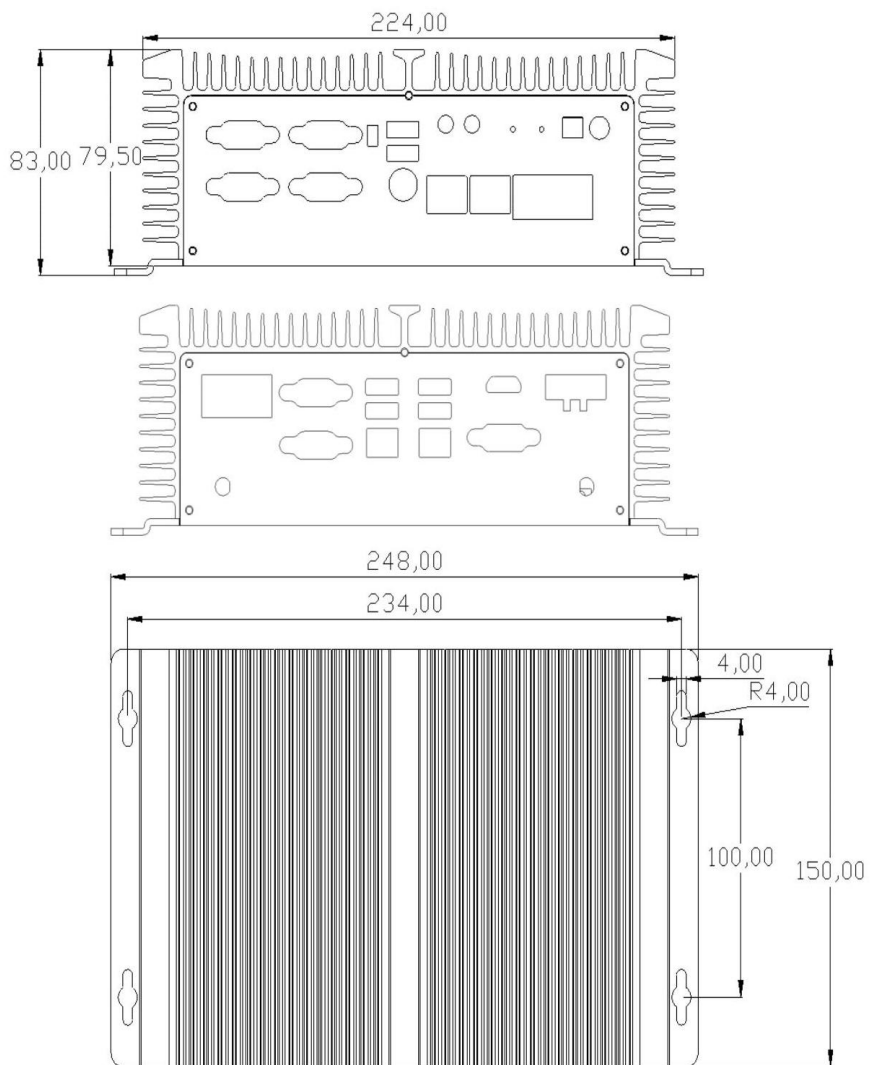

产品 I/O 与外观

产品尺寸 (mm)

FOXKPC KPC-B03 工业平板电脑选型表

KPC - B03	i5-6157U	4GB	128GB	1TB	W03	
	处理器	内存	固态硬盘	扩展硬盘	无线通讯模块	
	i5-4278U	4GB	128GB	1TB	SSD/H	W03
	i7-4578U	8GB	256GB	2TB	DD	W04
	i7-6157U	16GB	512GB			W05
	i5-7287U	32GB	1TB			
	i7-7560U		2TB			
	i5-8260U					
	i7-8560U					
	i5-10210U					
	i7-10510U					

例 1: KPC-B03-i5-6157U-4GB-128GB

例 2: KPC-B03-i7-7560U-8GB-256GB

例 3: KPC-B03-i5-8260U-8GB-128GB-W03

例 4: KPC-B03-i7-10510U-16GB-512GB-W04

无线通讯模块选配表

W03	802.11 a/b/g/n/ac 2.4GHz/5GHz WIFI + 蓝牙 4.0	W04	4G 全网通模块
W05	5G 全网通模块 (展锐/高通)		