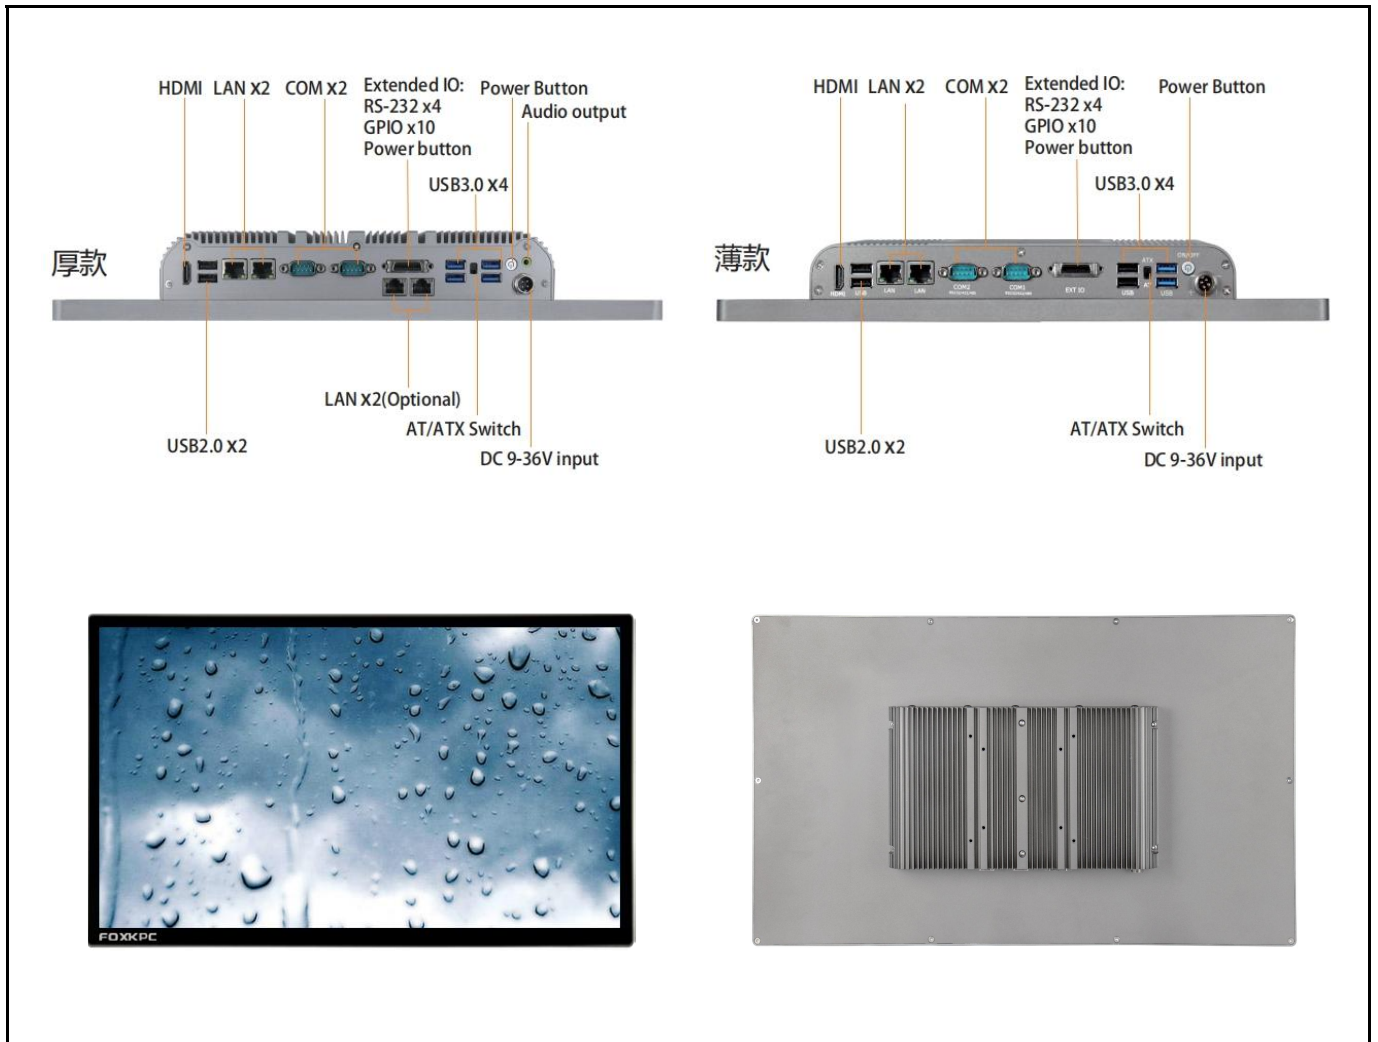

产品特点

- Intel Celeron J6412 or 8/10/11th-U Intel Core i5/i7
- 23.8"工业级液晶屏, 30,000小时背光寿命
- 无风扇低功耗设计
- 电容多点触控操作
- 支持壁挂、吊装、桌面式安装
- 可选配WiFi/蓝牙、3G/4G/5G模块
- 前面板达到IP66防护等级

产品规格

CPU		Intel Celeron J6412 or 8/10/11th-U Intel Core i5/i7
内存		J6412: DDR4 SODIMM x1 , 4GB / 8GB Core i5/i7: DDR4 SODIMM x2 , 4GB / 8GB / 16GB / 32GB
存储	SSD	SSD 128GB / 256GB / 512GB / 1TB / 2TB Optional
扩展存储	SSD/HDD (可选)	Removable 2.5" device bay for SSD &HDD 128GB / 256GB / 512GB / 1TB / 2TB SSD or 1TB / 2TB HDD Optional
网络(LAN)		2 x GbE RJ45 Intel® 10 / 100 / 1000Mbps (4 x 2.5 GbE RJ45 Intel®10 / 100 / 1000Mbps Optional)
显示屏规格	LCD尺寸	23.8" TFT -LCD
	最高分辨率	1920 × 1080
	亮度	250 cd/m ²
	背光寿命 (Hrs)	30,000
	背光类型	LED
	视角(CR>=10)	-85~85° (H) , - 85~85° (V)
触摸屏类型		电容多点触控操作
I/O接口		4 x USB2.0, 2 x USB3.0 (J6412) 2 x USB2.0, 4 x USB3.0 (8/10/11th-U Intel Core i5/i7) 2 x DB-9 COM1&COM2,RS-232/422/485 1 x Audio Line-out 1 x AT/ATX拨码开关 1 x HDMI 1 x 扩展IO: 集成4路3线COM,10路GPIO,1个远程开关
电源输入		DC 9~36V GX12 4-pin 航空插头
扩展插槽		M.2 3042/3052 3G/4G/5G 模块 M.2 2230 WiFi/蓝牙 板载SIM卡槽
看门狗定时器		1~65535 秒可编程设置
操作系统		Windows10 / Windows11 / WES10 / Linux
防护等级		Front Panel IP66
外壳材质		铝合金
外观尺寸(L×W×H)(mm)		薄款: 554.44 * 331.26 * 50.63 , 厚款: 554.44 * 331.26 * 63.23
安装方式		VESA 75 / 100
使用环境	工作温度	-20℃~60℃ (-4°F~140°F) Natural convection
	储存温度	-30℃~70℃ (-22°F~158°F) Natural convection
	储存相对湿度	10%~90%RH @30℃ (86°F) Non-condensing
	机械冲击	HS 40g 2ms (Operational) HS 140g 2ms (Non-operational)
	震动	10~500Hz 1.04Grms (Operational) 10~500Hz 3.5Grms (Non-operational)

产品I/O与外观

产品尺寸 单位:mm

FOXKPC KPC-WK238LX 工业平板电脑选型表

KPC - WK238LX		C	J6412	4GB	128GB	1TB	1920x1080	W03	
触摸屏类型		CPU		内存	SSD	SSD/HDD 选配	LCD 选配	无线通讯模 块选配	
C	电容屏	Celeron J6412		4GB	128GB	128GB	1920x1080	W01	
		i5-8260U		8GB	256GB	256GB		SSD	W02
		i7-8569U		16GB	512GB	512GB			W03
		i5-10210U		32GB	1TB	1TB	SSD / HDD	W04	
		i7-10510U			2TB	2TB		W05	
		i5-1135G7							
		i7-1165G7							