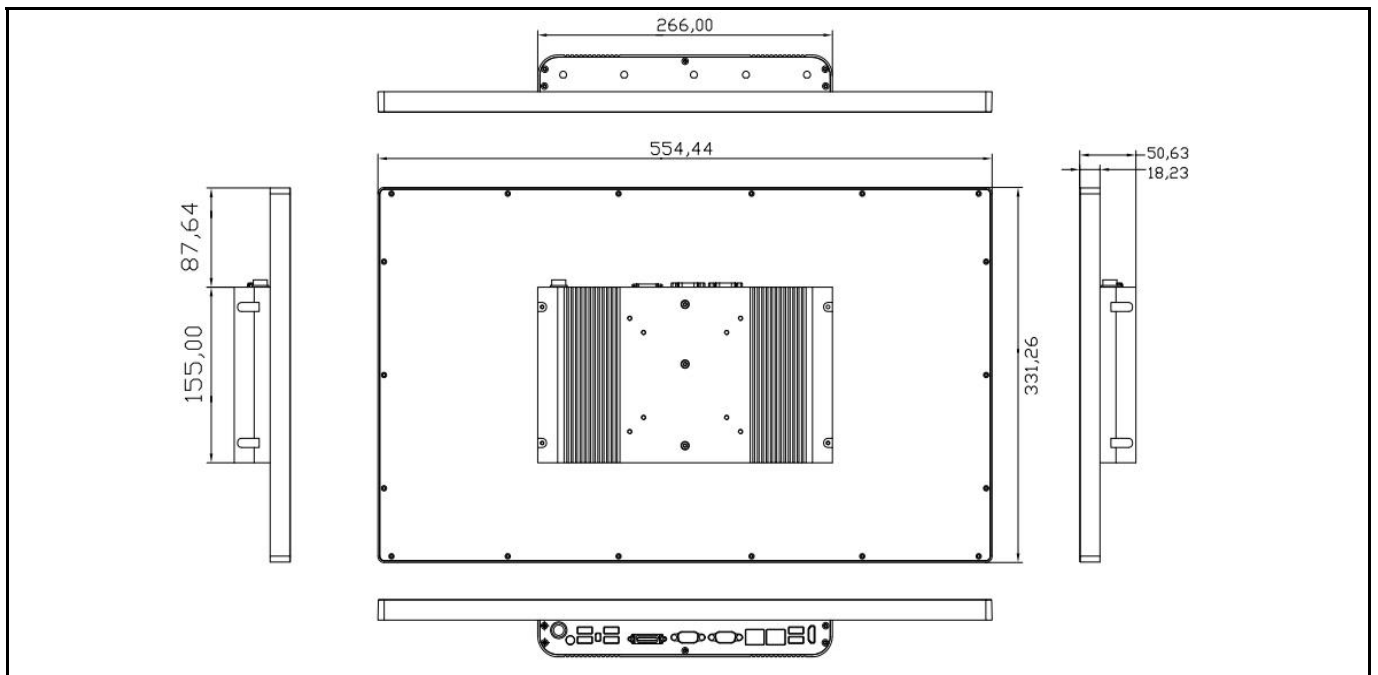

产品特点

- Intel Celeron J6412 or 8/10/11th-U Intel Core i5/i7
- 23.8"工业级液晶屏, 30,000小时背光寿命
- 无风扇低功耗设计
- 电容多点触控操作
- 支持壁挂、吊装、桌面式安装
- 可选配WiFi/蓝牙、3G/4G/5G模块
- 前面板达到IP66防护等级

产品规格

CPU		Intel Celeron J6412 or 8/10/11th-U Intel Core i5/i7
内存		J6412: DDR4 SODIMM x1 , 4GB / 8GB Core i5/i7: DDR4 SODIMM x2 , 4GB / 8GB / 16GB / 32GB
存储	SSD	SSD 128GB / 256GB / 512GB / 1TB / 2TB Optional
扩展存储	SSD/HDD (可选)	Removable 2.5" device bay for SSD &HDD 128GB / 256GB / 512GB / 1TB / 2TB SSD or 1TB / 2TB HDD Optional
网络(LAN)		2 x GbE RJ45 Intel® 10 / 100 / 1000Mbps (4 x 2.5 GbE RJ45 Intel®10 / 100 / 1000Mbps Optional)
显示屏规格	LCD尺寸	23.8" TFT -LCD
	最高分辨率	1920 × 1080
	亮度	250 cd/m ²
	背光寿命 (Hrs)	30,000
	背光类型	LED
	视角(CR>=10)	-85~85° (H) , - 85~85° (V)
触摸屏类型		电容多点触控操作
I/O接口		4 x USB2.0, 2 x USB3.0 (J6412) 2 x USB2.0, 4 x USB3.0 (8/10/11th-U Intel Core i5/i7) 2 x DB-9 COM1&COM2,RS-232/422/485 1 x Audio Line-out 1 x AT/ATX拨码开关 1 x HDMI 1 x 扩展IO: 集成4路3线COM,10路GPIO,1个远程开关
电源输入		DC 9~36V GX12 4-pin 航空插头
扩展插槽		M.2 3042/3052 3G/4G/5G 模块 M.2 2230 WiFi/蓝牙 板载SIM卡槽
看门狗定时器		1~65535 秒可编程设置
操作系统		Windows10 / Windows11 / WES10 / Linux
防护等级		Front Panel IP66
外壳材质		铝合金
外观尺寸(L×W×H)(mm)		薄款: 554.44 * 331.26 * 50.63 , 厚款: 554.44 * 331.26 * 63.23
安装方式		VESA 75 / 100
使用环境	工作温度	-20℃~60℃ (-4°F~140°F) Natural convection
	储存温度	-30℃~70℃ (-22°F~158°F) Natural convection
	储存相对湿度	10%~90%RH @30℃ (86°F) Non-condensing
	机械冲击	HS 40g 2ms (Operational) HS 140g 2ms (Non-operational)
	震动	10~500Hz 1.04Grms (Operational) 10~500Hz 3.5Grms (Non-operational)

产品I/O与外观

产品尺寸 单位:mm

FOXKPC KPC-WK238LX 工业平板电脑选型表

KPC - WK238LX		C	J6412	4GB	128GB	1TB	1920x1080	W03	
触摸屏类型		CPU		内存	SSD	SSD/HDD 选配	LCD 选配	无线通讯模 块选配	
C	电容屏	Celeron J6412		4GB	128GB	128GB	1920x1080	W01	
		i5-8260U		8GB	256GB	256GB		SSD	W02
		i7-8569U		16GB	512GB	512GB			W03
		i5-10210U		32GB	1TB	1TB	SSD / HDD	W04	
		i7-10510U			2TB	2TB		W05	
		i5-1135G7							
		i7-1165G7							