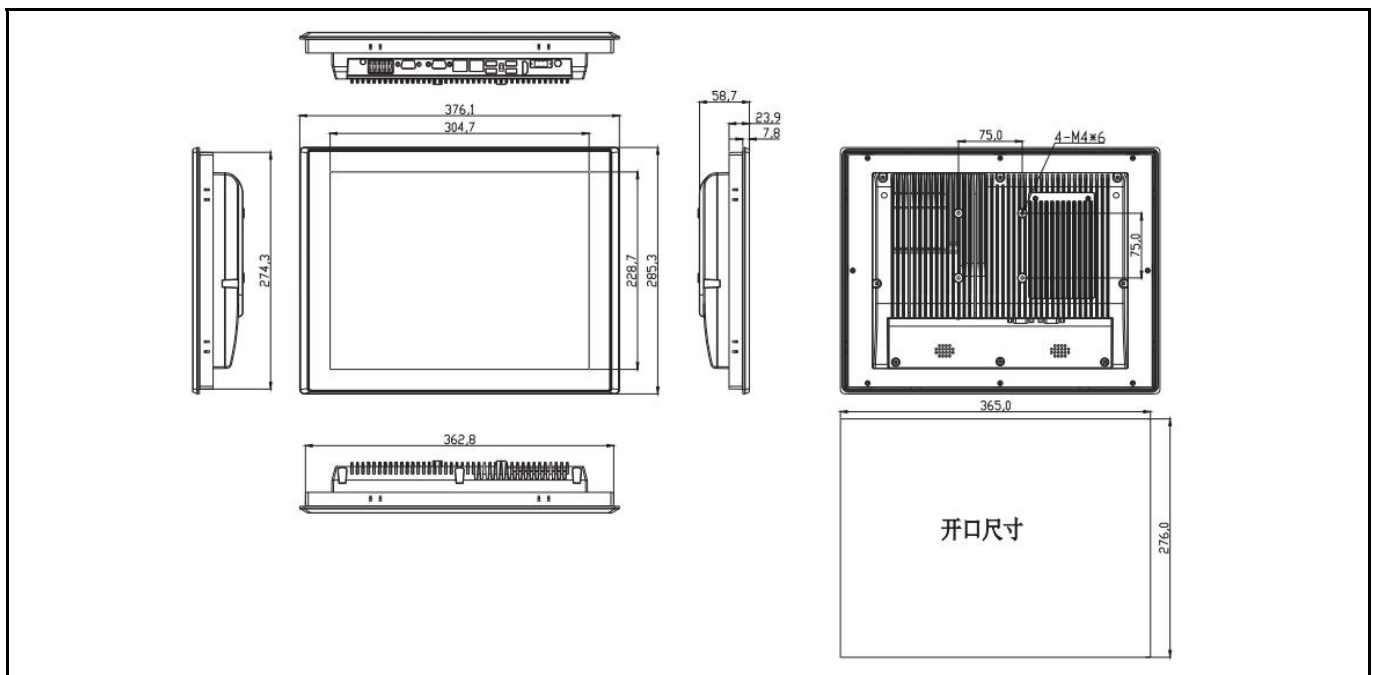

FOXKPC KPC-WK150L 工业平板电脑

产品特点

- Intel Celeron J1900 / Core 4/7/8th i5,i7
- 15.0"工业级液晶屏, 50,000小时背光寿命
- 无风扇低功耗设计
- 高温制程五线电阻触摸屏 / 工业电容屏
- 支持前面板、壁挂、桌面式安装
- 可选配WIFI、4G模块
- 前面板达到IP66防护等级

产品规格

CPU		Intel Celeron J1900 / Core 4/7/8th i5,i7
内存		DDR3L 4GB (J1900 CPU) DDR3L 4GB / 8GB / 12GB (Core 4th i5,i7) DDR4 4GB / 8GB / 12GB / 16GB (Core 7/8th i5,i7)
存储	SSD	Full-size mSATA (128GB / 256GB / 512GB / 1TB/2TB Optional)
扩展存储	SSD/HDD (可选)	Removable 2.5" device bay for SSD &HDD 128GB / 256GB / 512GB / 1TB / 2TB SSD or 1TB / 2TB HDD Optional
网络(LAN)		2 x GbE RJ45 Intel® 10 / 100 / 1000Mbps (4 x 2.5 GbE RJ45 Intel®10 / 100 / 1000Mbps Optional)
显示屏规格	LCD尺寸	15.0" TFT -LCD
	最高分辨率	1024 × 768
	亮度	350 cd/m ²
	背光寿命 (Hrs)	50,000
	背光类型	LED
	视角(CR>=10)	-85~85° (H) , - 85~85° (V)
触摸屏类型		高温制程五线电阻触摸屏 / 工业电容屏
I/O接口		3 x USB2.0, 1 x USB3.0 (Intel Core i系列CPU主板 4 x USB3.0) 1 x USB2.0 加密狗接口 (内置) 2 x DB-9 COM1&COM2,RS-232/422/485 2 x 3-wire COM3&COM4 RS-232/485 端子 2 x 3-wire COM5&COM6 RS-232端子 1 x Audio Line-out 1 x 端子开关接口 1 x AT/ATX 拨码 1 x HDMI 1 x 14bit GPIO (可选) 2 x 8Ω 1W 扬声器 (可选)
电源输入		DC 9~36V
扩展插槽		1 x Mini-PCIE 全卡, 板载SIM卡插槽,支持3G/4G 模块 1 x Mini-PCIE 半卡, 支持WIFI蓝牙模块
看门狗定时器		1~255 秒可编程设置
操作系统		Microsoft® wes7 / windows7 / windows8.1 / windows10 / Linux
防护等级		Front Panel IP66
外壳材质		铝合金
外观尺寸(L×W×H) (mm)		376.10x285.30x58.70
开孔尺寸(mm)		365x276
重量(Kg)		4.02
使用环境	工作温度	-20°C ~ 60°C
	储存温度	-30°C ~ 70°C
	储存湿度	10~90% @30°C 无凝结

产品I/O与外观

产品尺寸 单位:mm

KPC-WK150L 工业平板电脑选型表

KPC - WK150L		C	J1900	4GB	128GB	1TB	1024x768	GPIOx14	W03	S
触摸屏类型		CPU		内存	SSD	SSD/HDD 选配	LCD 选配	扩展 I/O 选配	无线通讯模 块选配	扬声器 选配
R	电阻屏	Celeron J1900		4GB	128GB	128GB	1024x768	GPIOx14	W01	2 x 8Ω 1W
C	电容屏	i5-4278U		8GB	256GB	256GB			W02	
		i7-4578U		12GB	512GB	512GB			W03	
		i5-7360U		16GB	1TB	1TB			W04	
		i7-7560U			2TB	2TB				
		i5-8250U								
		i7-8550U								