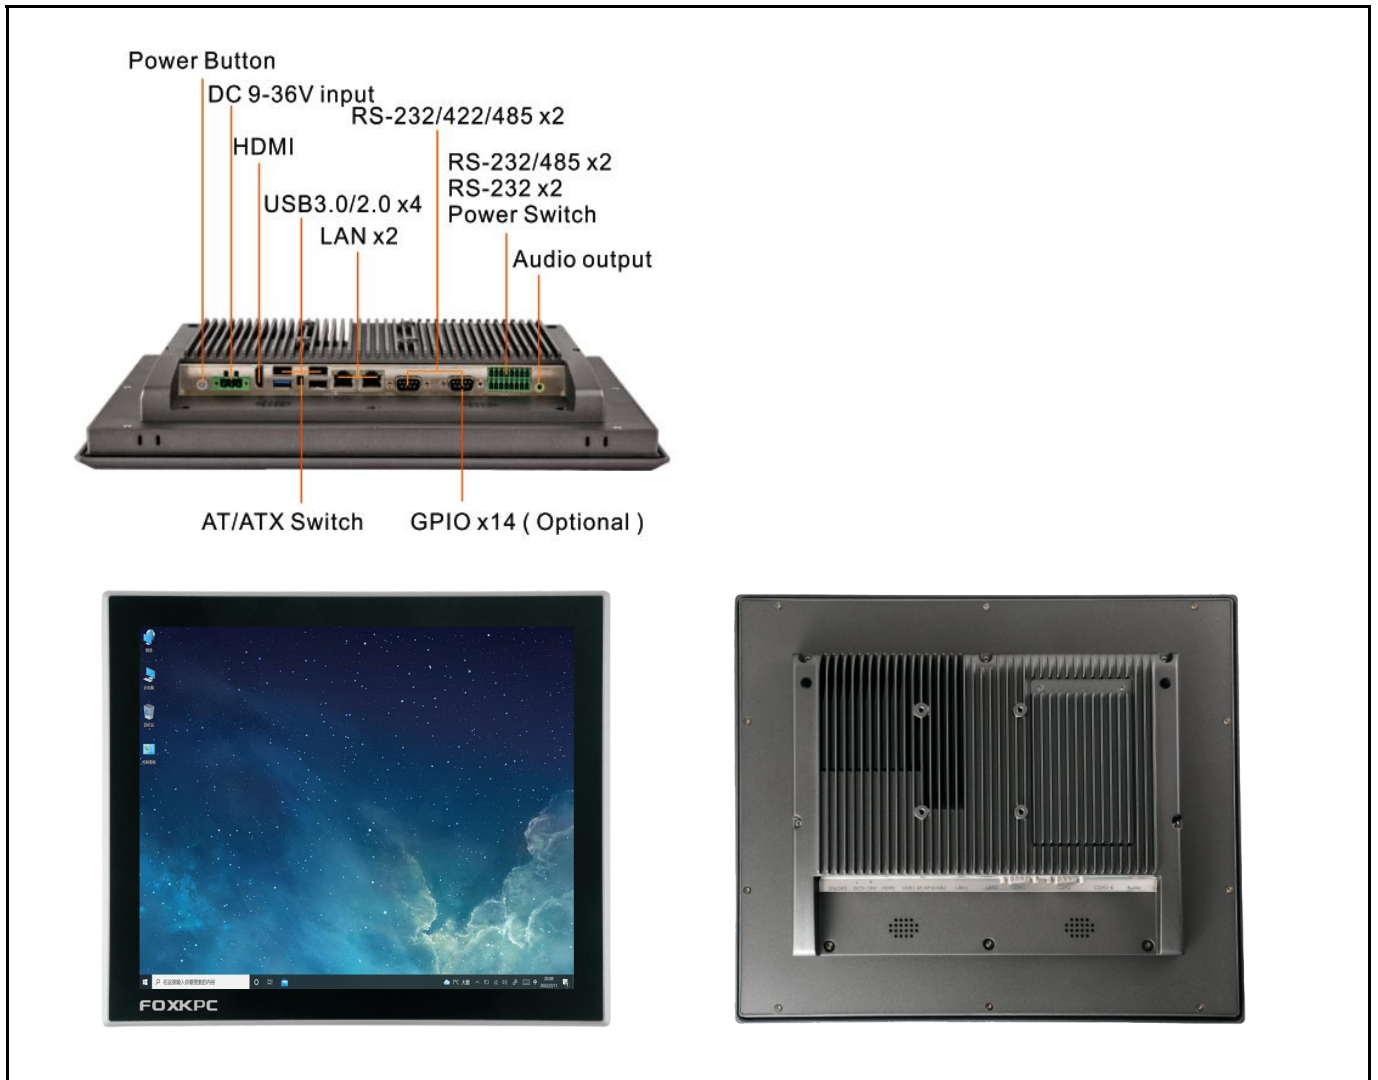

FOXKPC KPC-WK150L 工业平板电脑

产品特点

- Intel Celeron J1900 / Core 4/7/8th i5,i7
- 15.0"工业级液晶屏, 50,000小时背光寿命
- 无风扇低功耗设计
- 高温制程五线电阻触摸屏 / 工业电容屏
- 支持前面板、壁挂、桌面式安装
- 可选配WIFI、4G模块
- 前面板达到IP66防护等级

产品规格

CPU		Intel Celeron J1900 / Core 4/7/8th i5,i7
内存		DDR3L 4GB (J1900 CPU) DDR3L 4GB / 8GB / 12GB (Core 4th i5,i7) DDR4 4GB / 8GB / 12GB / 16GB (Core 7/8th i5,i7)
存储	SSD	Full-size mSATA (128GB / 256GB / 512GB / 1TB/2TB Optional)
扩展存储	SSD/HDD (可选)	Removable 2.5" device bay for SSD &HDD 128GB / 256GB / 512GB / 1TB / 2TB SSD or 1TB / 2TB HDD Optional
网络(LAN)		2 x GbE RJ45 Intel® 10 / 100 / 1000Mbps (4 x 2.5 GbE RJ45 Intel®10 / 100 / 1000Mbps Optional)
显示屏规格	LCD尺寸	15.0" TFT -LCD
	最高分辨率	1024 × 768
	亮度	350 cd/m ²
	背光寿命 (Hrs)	50,000
	背光类型	LED
	视角(CR>=10)	-85~85° (H) , - 85~85° (V)
触摸屏类型		高温制程五线电阻触摸屏 / 工业电容屏
I/O接口		3 x USB2.0, 1 x USB3.0 (Intel Core i系列CPU主板 4 x USB3.0) 1 x USB2.0 加密狗接口 (内置) 2 x DB-9 COM1&COM2,RS-232/422/485 2 x 3-wire COM3&COM4 RS-232/485 端子 2 x 3-wire COM5&COM6 RS-232端子 1 x Audio Line-out 1 x 端子开关接口 1 x AT/ATX 拨码 1 x HDMI 1 x 14bit GPIO (可选) 2 x 8Ω 1W 扬声器 (可选)
电源输入		DC 9~36V
扩展插槽		1 x Mini-PCIE 全卡, 板载SIM卡插槽,支持3G/4G 模块 1 x Mini-PCIE 半卡, 支持WIFI蓝牙模块
看门狗定时器		1~255 秒可编程设置
操作系统		Microsoft® wes7 / windows7 / windows8.1 / windows10 / Linux
防护等级		Front Panel IP66
外壳材质		铝合金
外观尺寸(L×W×H) (mm)		376.10x285.30x58.70
开孔尺寸(mm)		365x276
重量(Kg)		4.02
使用环境	工作温度	-20°C ~ 60°C
	储存温度	-30°C ~ 70°C
	储存湿度	10~90% @30°C 无凝结

产品I/O与外观

产品尺寸 单位:mm

KPC-WK150L 工业平板电脑选型表

KPC - WK150L		C	J1900	4GB	128GB	1TB	1024x768	GPIOx14	W03	S
触摸屏类型		CPU		内存	SSD	SSD/HDD 选配	LCD 选配	扩展 I/O 选配	无线通讯模 块选配	扬声器 选配
R	电阻屏	Celeron J1900		4GB	128GB	128GB	1024x768	GPIOx14	W01	2 x 8Ω 1W
C	电容屏	i5-4278U		8GB	256GB	256GB			W02	
		i7-4578U		12GB	512GB	512GB			W03	
		i5-7360U		16GB	1TB	1TB			W04	
		i7-7560U			2TB	2TB				
		i5-8250U								
		i7-8550U								