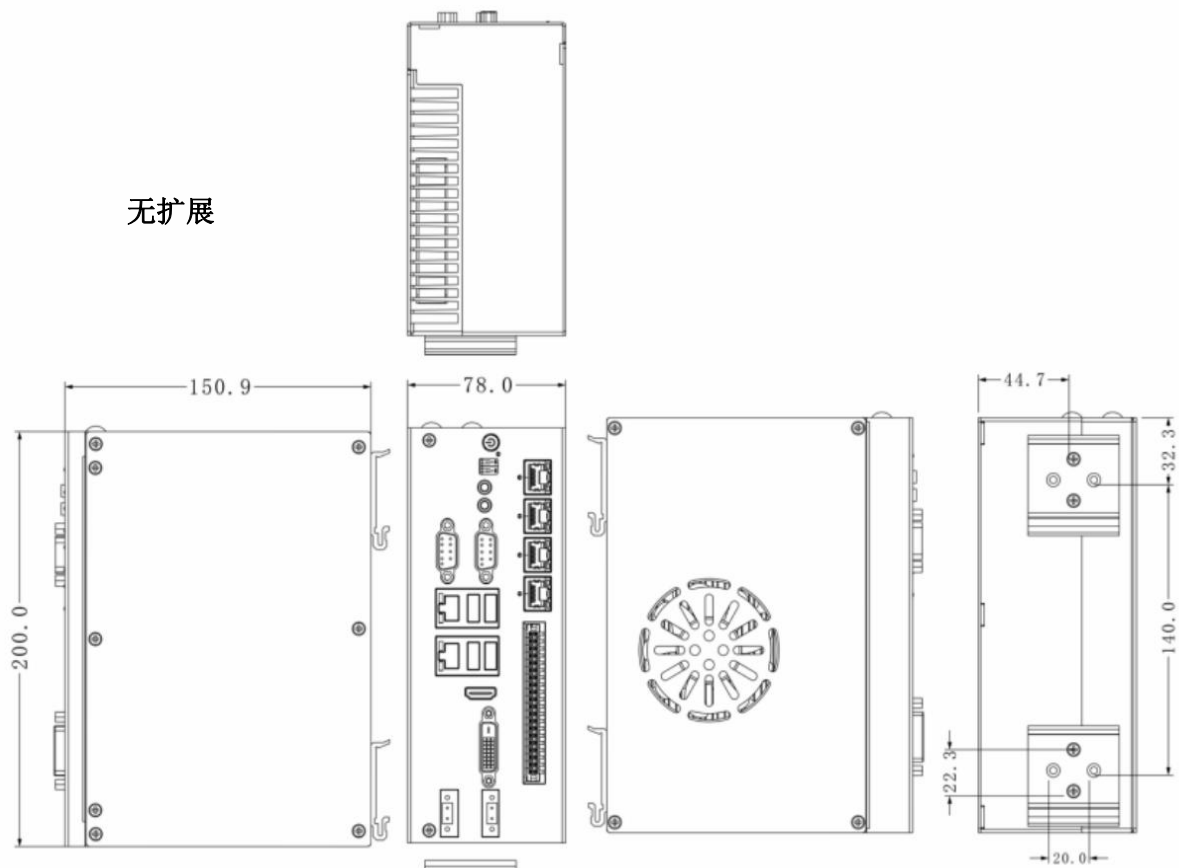

FOXKPC KPC-B06 工业计算机

产品特点

- 支持Intel® 6-9th 桌面级处理器
- 支持Mini PCI-E 扩展WiFi、4G/5G
- 铝合金鳍片+风扇双重散热
- 六接口Intel i211网卡，提供稳定可靠的网络服务
- 硬盘防震抗冲击设计，保护数据安全
- DC12-24V宽压输入
- 提供导轨安装、壁挂式安装方式

产品规格

系统 System	处理器 Processor	支持Intel® 6-9th 桌面级处理器 i3-6100, i3-6100T, i3-7100, i3-7100T, i3-8100, i3-8100T, i3-9100, i3-9100T i5-6500T, i5-7500T, i5-8500T, i5-9500T i7-6700T, i7-7700T, i7-8700T, i7-9700T
	芯片组 Chipset	Intel® H110, Q170
	内存 Memory	2*260Pin DDR4 SO-DIMM插槽 支持1866/2133/2666MHz DDR4 MAX32GB
	存储 Storage	1*7Pin SATA III 接口, 1*mSATA 扩展槽位, 支持SATA3.0/2.0/1.0
	操作系统 OS	Windows 7 / Windows 8 / Windows 10 / LUNIX / Ubuntu
接口 I/O	网口 LAN	六接口Intel I211 10/100/1000Mbps 支持 4 个 POE RJ45 网络接口(IEEE 802.3af 15.4W/48V), 支持网络引导启动 (PXE)、网络唤醒 (WOL) 功能
	串口 COM	com 1 ~ 2 RS232/422/485
	USB	4*USB3.0, 1*USB2.0 (内置) 可安装硬件加密狗
	显示 Video	1*DVI Max:1920x1200 @ 60Hz 1*HDMI Max:4096x2160 @ 60Hz 可实现双显输出, HDMI2.0a 支持 4K @ 60Hz 超高清显示输出
	音频 Audio	HD Audio, 支持 Line_Out / MIC 功能
	GPIO及光源控制	16 路光隔离 DIO (8 输入、8 输出) 4 路光源控制输出, 支持 4 路光源外部触发输入
机构 Mechanical	材料/工艺 Material / process	耐指纹 SGCC, Die-cast Aluminum alloy
	外观尺寸 Dimension	78mm×150.9mm×200mm (无扩展) 105mm×150.9mm×200mm (有扩展)
	安装方式 Mounting	壁挂式 / 导轨式
供电 Power		DC 12V ~ 24V 电源输入
环境参数 Environmental	温度 Temp.	工作温度: -20℃ ~ 60℃, 存储温度: -40℃ ~ 80℃
	湿度 Relative Humidity	工作湿度 / 储存湿度: 5% ~ 95%相对湿度 无凝结

产品外观

产品尺寸 单位:mm

无扩展

扩展

FOXKPC KPC-B06 工业计算机选型表

KPC-B06	i3-6100	4GB	128GB	1TB	W01	p ^①
	处理器	内存	固态硬盘	扩展硬盘	无线通讯模块	扩展槽
	i3-6100	4GB	128GB	128GB	W03	PCIEx8
	i3-6100T	8GB	256GB	256GB	W04	
	i3-7100	16GB	512GB	512GB	W05	
	i3-7100T	32GB	1TB	1TB		
	i3-8100		2TB	2TB		
	i3-8100T					
	i3-9100					
	i3-9100T					
	i5-6500T					
	i5-7500T					
	i5-8500T					
	i5-9500T					
	i7-6700T					
	i7-7700T					
	i7-8700T					
	i7-9700T					

①标识项目为可选配置

例 1: KPC-B06-I3-6100T-4G-128G

例 2: KPC-B06-I5-7500T-8G-256G-W03

例 3: KPC-B06-I7-9700T-16G-512G-1T

无线通讯模块选配表

W03	802.11 a/b/g/n/ac 2.4GHz/5GHz WIFI+蓝牙 4.0	W04	4G全网通模块
W05	5G全网通模块		

* 参数如有变更恕不另行通知

* 请参考FOXKPC工业电脑选型指导