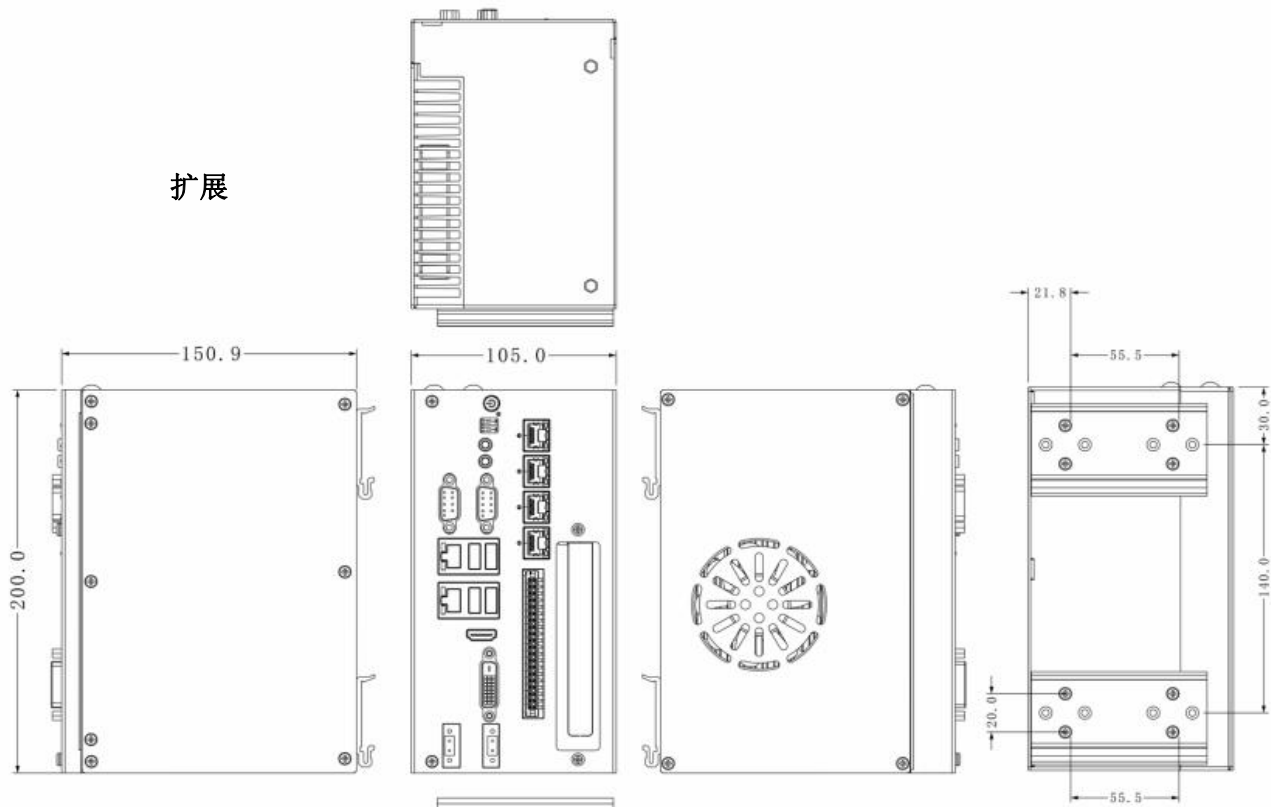

FOXKPC KPC-B06 工业计算机

产品特点

- 支持Intel® 6-9th 桌面级处理器
- 支持Mini PCI-E 扩展WiFi、4G/5G
- 铝合金鳍片+风扇双重散热
- 六接口Intel i211网卡，提供稳定可靠的网络服务
- 硬盘防震抗冲击设计，保护数据安全
- DC12-24V宽压输入
- 提供导轨安装、壁挂式安装方式

产品规格

系统 System	处理器 Processor	支持Intel® 6-9th 桌面级处理器 i3-6100, i3-6100T, i3-7100, i3-7100T, i3-8100, i3-8100T, i3-9100, i3-9100T i5-6500T, i5-7500T, i5-8500T, i5-9500T i7-6700T, i7-7700T, i7-8700T, i7-9700T
	芯片组 Chipset	Intel® H110, Q170
	内存 Memory	2*260Pin DDR4 SO-DIMM插槽 支持1866/2133/2666MHz DDR4 MAX32GB
	存储 Storage	1*7Pin SATA III 接口, 1*mSATA 扩展槽位, 支持SATA3.0/2.0/1.0
	操作系统 OS	Windows 7 / Windows 8 / Windows 10 / LUNIX / Ubuntu
接口 I/O	网口 LAN	六接口Intel I211 10/100/1000Mbps 支持 4 个 POE RJ45 网络接口(IEEE 802.3af 15.4W/48V), 支持网络引导启动 (PXE)、网络唤醒 (WOL) 功能
	串口 COM	com 1 ~ 2 RS232/422/485
	USB	4*USB3.0, 1*USB2.0 (内置) 可安装硬件加密狗
	显示 Video	1*DVI Max:1920x1200 @ 60Hz 1*HDMI Max:4096x2160 @ 60Hz 可实现双显输出, HDMI2.0a 支持 4K @ 60Hz 超高清显示输出
	音频 Audio	HD Audio, 支持 Line_Out / MIC 功能
	GPIO及光源控制	16 路光隔离 DIO (8 输入、8 输出) 4 路光源控制输出, 支持 4 路光源外部触发输入
机构 Mechanical	材料/工艺 Material / process	耐指纹 SGCC, Die-cast Aluminum alloy
	外观尺寸 Dimension	78mm×150.9mm×200mm (无扩展) 105mm×150.9mm×200mm (有扩展)
	安装方式 Mounting	壁挂式 / 导轨式
供电 Power		DC 12V ~ 24V 电源输入
环境参数 Environmental	温度 Temp.	工作温度: -20℃ ~ 60℃, 存储温度: -40℃ ~ 80℃
	湿度 Relative Humidity	工作湿度 / 储存湿度: 5% ~ 95%相对湿度 无凝结

产品外观

产品尺寸 单位:mm

无扩展

扩展

FOXKPC KPC-B06 工业计算机选型表

KPC-B06	i3-6100	4GB	128GB	1TB	W01	p ^①
	处理器	内存	固态硬盘	扩展硬盘	无线通讯模块	扩展槽
	i3-6100	4GB	128GB	128GB	W03	PCIEx8
	i3-6100T	8GB	256GB	256GB	W04	
	i3-7100	16GB	512GB	512GB	W05	
	i3-7100T	32GB	1TB	1TB		
	i3-8100		2TB	2TB		
	i3-8100T					
	i3-9100					
	i3-9100T					
	i5-6500T					
	i5-7500T					
	i5-8500T					
	i5-9500T					
	i7-6700T					
	i7-7700T					
	i7-8700T					
	i7-9700T					

①标识项目为可选配置

例 1: KPC-B06-I3-6100T-4G-128G

例 2: KPC-B06-I5-7500T-8G-256G-W03

例 3: KPC-B06-I7-9700T-16G-512G-1T

无线通讯模块选配表

W03	802.11 a/b/g/n/ac 2.4GHz/5GHz WIFI+蓝牙 4.0	W04	4G全网通模块
W05	5G全网通模块		

* 参数如有变更恕不另行通知

* 请参考FOXKPC工业电脑选型指导