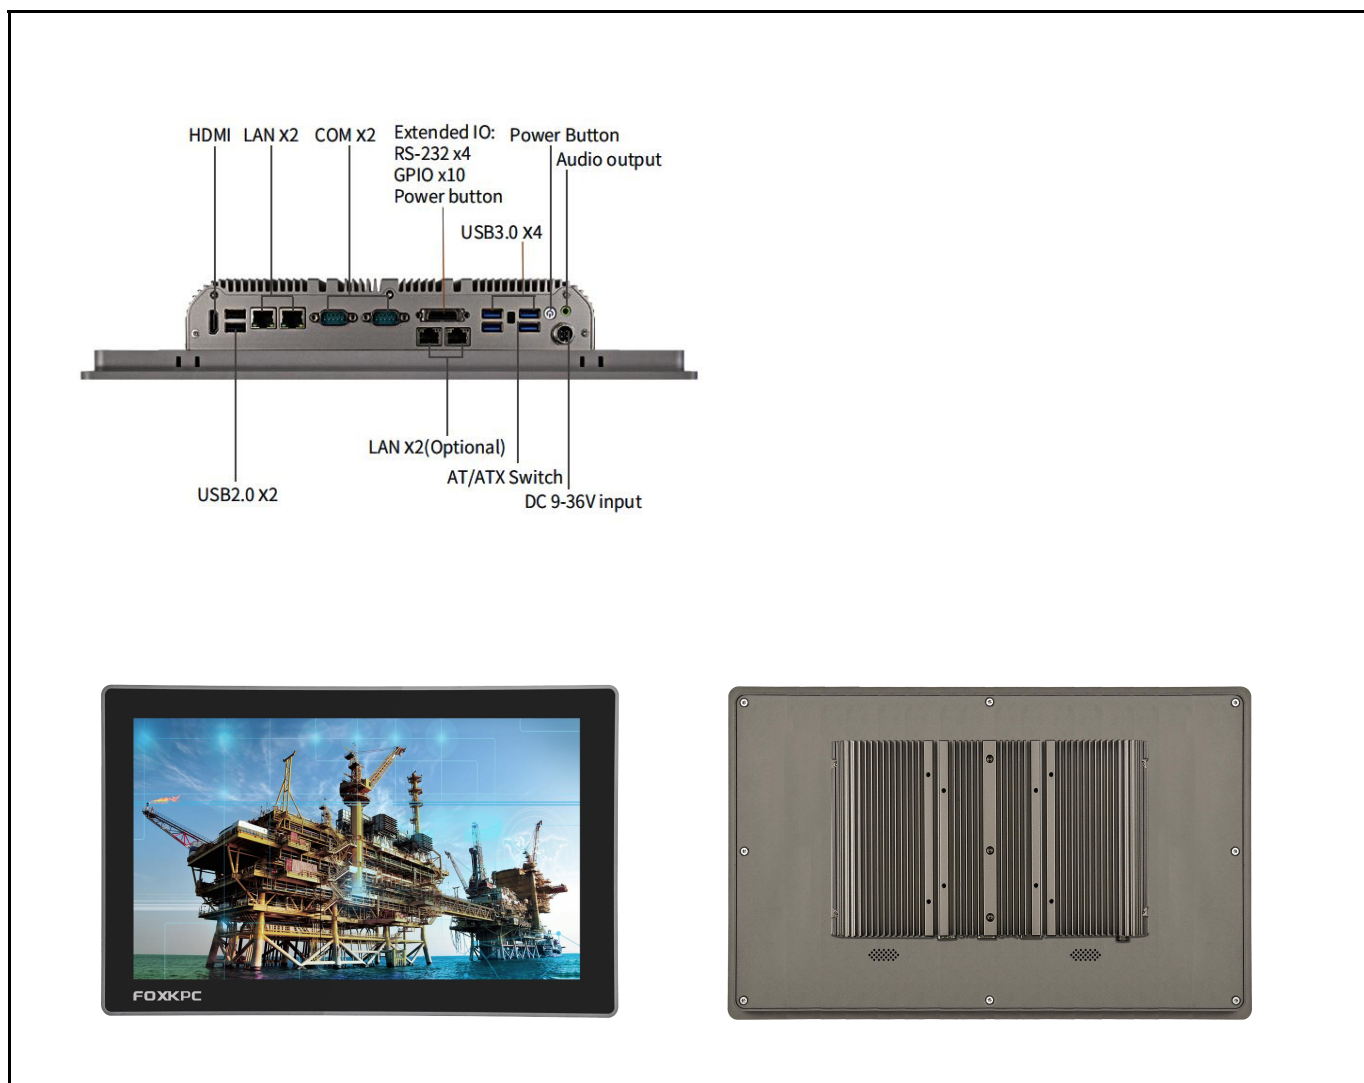

FOXKPC KPC-WK156L 工业平板电脑

产品特点

- Intel Celeron J6412 or 8/10/11th-U Intel Core i5/i7
- 15.6"工业级液晶屏, 30,000小时背光寿命
- 无风扇低功耗设计
- 工业电容屏 / 高温制程五线电阻触摸屏
- 支持前面板、壁挂、桌面式安装
- 可选配WIFI/蓝牙、3G/4G/5G模块
- 前面板达到IP66防护等级

产品规格

CPU	Intel Celeron J6412 or 8/10/11th-U Intel Core i5/i7	
内存	J6412: DDR4 SODIMM x1, 4GB / 8GB Core i5/i7: DDR4 SODIMM x2, 4GB / 8GB / 16GB / 32GB	
存储	SSD	SSD 128GB / 256GB / 512GB / 1TB / 2TB Optional
扩展存储	SSD/HDD (可选)	Removable 2.5" device bay for SSD &HDD 128GB / 256GB / 512GB / 1TB / 2TB SSD or 1TB / 2TB HDD Optional
网络(LAN)	2 x GbE RJ45 Intel® 10 / 100 / 1000Mbps (4 x 2.5 GbE RJ45 Intel®10 / 100 / 1000Mbps Optional)	
显示屏规格	LCD尺寸	15.6" TFT -LCD
	最高分辨率	1920 × 1080
	亮度	250 cd/m ²
	背光寿命 (Hrs)	30,000
	背光类型	LED
	视角(CR>=10)	-85~85° (H) , - 85~85° (V)
触摸屏类型	高温制程五线电阻触摸屏 投射式电容触摸屏	
I/O接口	4 x USB2.0, 2 x USB3.0 (J6412) 2 x USB2.0, 4 x USB3.0 (8/10/11th-U Intel Core i5/i7) 2 x DB-9 COM1&COM2,RS-232/422/485 1 x Audio Line-out 2 x 8Ω 1W 功放输出 (Optional) 1 x AT/ATX拨码开关 1 x HDMI 1 x 扩展IO: 集成4路3线COM,10路GPIO,1个远程开关	
电源输入	DC 9~36V 4-pin 航空插头	
扩展插槽	M.2 3042/3052 3G/4G/5G 模块 M.2 2230 WiFi/蓝牙 板载SIM卡槽	
看门狗定时器	1~65535 秒可编程设置	
操作系统	Windows10 / Windows11 / WES10 / Linux	
防护等级	Front Panel IP66	
外壳材质	铝合金	
外观尺寸(L×W×H) (mm)	402.76 * 252.19 * 65.30	
开孔尺寸(mm)	392.0 * 241.0	
重量(Kg)	3.8	
使用环境	工作温度	-20°C ~ 60°C
	储存温度	-30°C ~ 70°C
	储存湿度	10~90% @30°C 无凝结

产品I/O与外观

产品尺寸 单位:mm

FOXKPC KPC-WK156L 工业平板电脑选型表

KPC - WK156L		C	J6412	4GB	128GB	1TB	1920x1080	W03	S
触摸屏类型		CPU		内存	SSD	SSD/HDD 选配	LCD 选配	无线通讯模块 选配	扬声器 选配
C	电容屏	Celeron J6412		4GB	128GB	128GB	1920x1080	W01	2 x 8Ω 1W
R	电阻屏	i5-8260U		8GB	256GB	256GB		SSD	
		i7-8560U		16GB	512GB	512GB		W03	
		i5-10310U		32GB	1TB	1TB		W04	
		i7-10810U			2TB	2TB	SSD / HDD	W05	
		i5-1155G7							
		i7-1195G7							