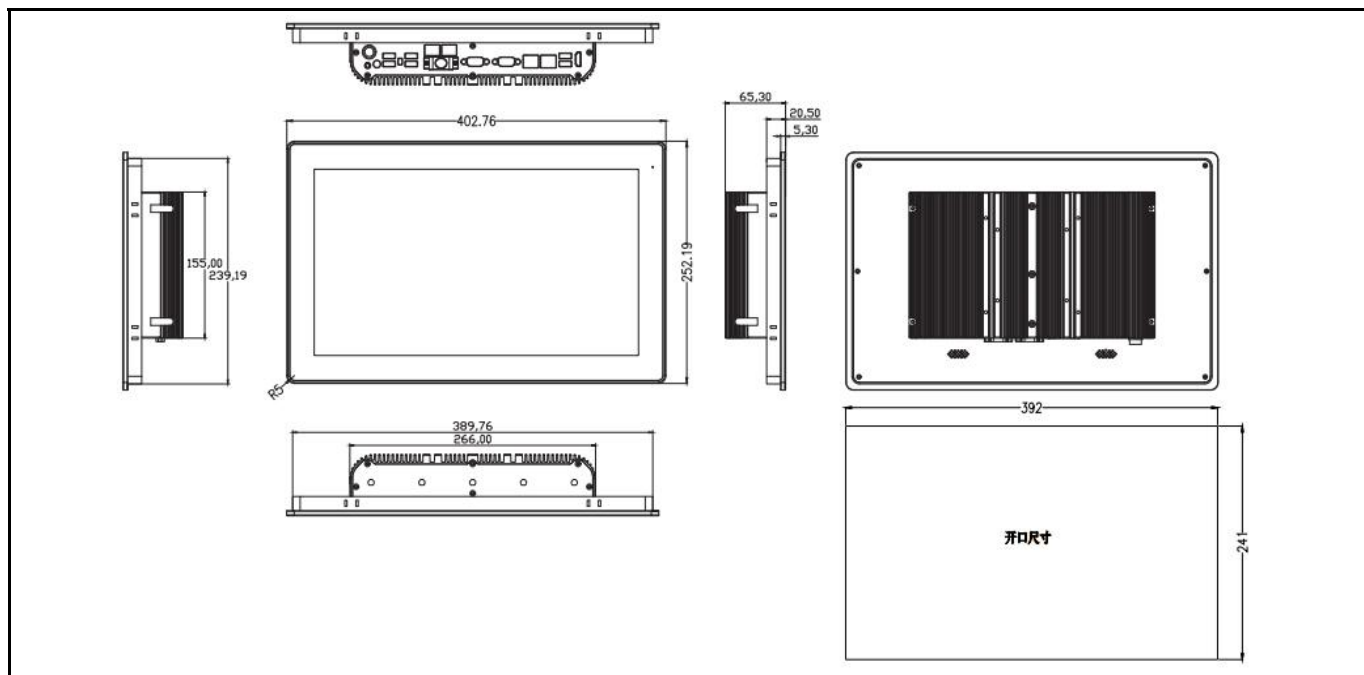

CPU	Intel Celeron J6412 or 8/10/11th-U Intel Core i5/i7	
内存	J6412: DDR4 SODIMM x1, 4GB / 8GB Core i5/i7: DDR4 SODIMM x2, 4GB / 8GB / 16GB / 32GB	
存储	SSD	SSD 128GB / 256GB / 512GB / 1TB / 2TB Optional
扩展存储	SSD/HDD (可选)	Removable 2.5" device bay for SSD &HDD 128GB / 256GB / 512GB / 1TB / 2TB SSD or 1TB / 2TB HDD Optional
网络(LAN)	2 x GbE RJ45 Intel® 10 / 100 / 1000Mbps (4 x 2.5 GbE RJ45 Intel®10 / 100 / 1000Mbps Optional)	
显示屏规格	LCD尺寸	15.6" TFT -LCD
	最高分辨率	1920 × 1080
	亮度	250 cd/m ²
	背光寿命 (Hrs)	30,000
	背光类型	LED
	视角(CR>=10)	-85~85° (H) , - 85~85° (V)
触摸屏类型	高温制程五线电阻触摸屏 投射式电容触摸屏	
I/O接口	4 x USB2.0, 2 x USB3.0 (J6412) 2 x USB2.0, 4 x USB3.0 (8/10/11th-U Intel Core i5/i7) 2 x DB-9 COM1&COM2,RS-232/422/485 1 x Audio Line-out 2 x 8Ω 1W 功放输出 (Optional) 1 x AT/ATX拨码开关 1 x HDMI 1 x 扩展IO: 集成4路3线COM,10路GPIO,1个远程开关	
电源输入	DC 9~36V 4-pin 航空插头	
扩展插槽	M.2 3042/3052 3G/4G/5G 模块 M.2 2230 WiFi/蓝牙 板载SIM卡槽	
看门狗定时器	1~65535 秒可编程设置	
操作系统	Windows10 / Windows11 / WES10 / Linux	
防护等级	Front Panel IP66	
外壳材质	铝合金	
外观尺寸(L×W×H) (mm)	402.76 * 252.19 * 65.30	
开孔尺寸(mm)	392.0 * 241.0	
重量(Kg)	3.8	
使用环境	工作温度	-20°C ~ 60°C
	储存温度	-30°C ~ 70°C
	储存湿度	10~90% @30°C 无凝结

产品I/O与外观

产品尺寸 单位:mm

FOXKPC KPC-WK156L 工业平板电脑选型表

KPC - WK156L		C	J6412	4GB	128GB	1TB	1920x1080	W03	S
触摸屏类型		CPU		内存	SSD	SSD/HDD 选配	LCD 选配	无线通讯模块 选配	扬声器 选配
C	电容屏	Celeron J6412		4GB	128GB	128GB	1920x1080	W01	2 x 8Ω 1W
R	电阻屏	i5-8260U		8GB	256GB	256GB		SSD	
		i7-8560U		16GB	512GB	512GB		W03	
		i5-10310U		32GB	1TB	1TB		W04	
		i7-10810U			2TB	2TB	SSD / HDD	W05	
		i5-1155G7							
		i7-1195G7							